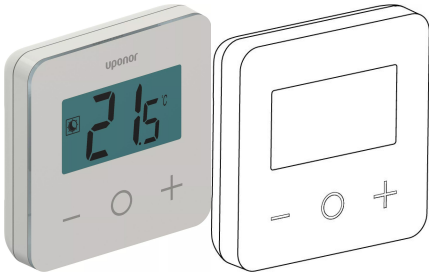

## Uponor Base termostat ekranı T-27 230V RAL9016

1120075

- LCD ekran, sıcaklığı büyük puntolu rakamlarla gösterir.
- Tristör (triac) elektroniği sayesinde sessiz çalışma.
- Ön yüzde kapasitif tuşlar ve kolay temizlenebilir tam cam ekran.
- Konfor / Eco modu.
- Vana egzersiz fonksiyonu.
- Harici sensör bağlama seçeneği (ayrıca sipariş edilir, 1071684).
- Zemin sensör modları: dahili, harici, dahili + harici.
- Montaj: duvar üzerine veya standart Avrupa tip sıva altı montaj kutusuna.
- Uponor Base X-23 ve Uponor Base flexiboard X-24, X-25, X-26, X-27 ile düzenli ve kolay kablolama.
- Koruma sınıfı: IP30.

### Hakkında Uponor Base termostat ekranı T-27