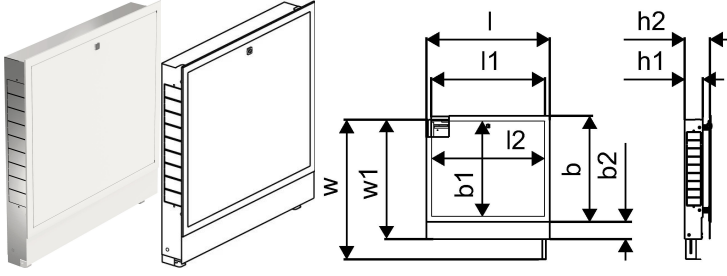

Uponor Vario Dolap IW 1300x730x110mm

1093478

- Duvar içi montaj için çerçeve ve kapak dâhil komple dolap.
- Derinlik: 110 mm, 150 mm'ye kadar uzatılabilir.
- Yükseklik ayarı: 730 – 930 mm.
- Zemin konstrüksiyon yüksekliği: maksimum 200 mm.
- Malzeme: galvanizli çelik.
- Beyaz toz boyalı çerçeve ve kapak (RAL 9016).
- Kilitlenebilir kapak.

Hakkında Uponor Vario Dolap IW

Şartname

- Beyaz toz boya kaplamalı galvanizli çelikten üretilmiş dolaplar
- Duvar içi (IW) ve duvar üstü (OW) montaj için mevcuttur
- Şantiyede esneklik için ayarlanabilir yükseklik, derinlik ve genişlik
- Kilitlenebilir kapılar; kapılar ve çerçeveler ayrı olarak mevcuttur
- Kolektörler, kontroller ve ekipmanların entegrasyonu için tasarlanmıştır