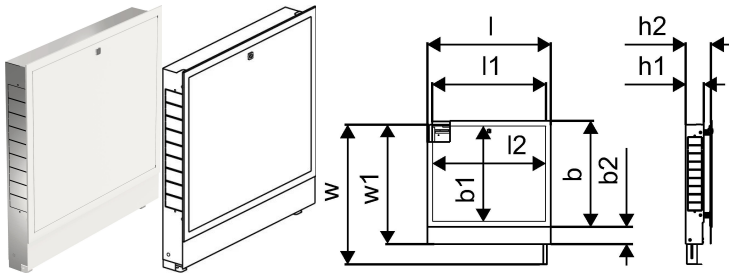

Uponor Vario Dolap IW 1300x730x110mm

1093478

Technical Data

Item UOM

Piece

Teknik dokümanlar

Dokümanları buradan indirin

Uponor Corporation

Ilmalantori 4
00240, Helsinki
Finland

T +358 (0)20 129 211
F +358 (0)20 129 2841

www.uponor.com