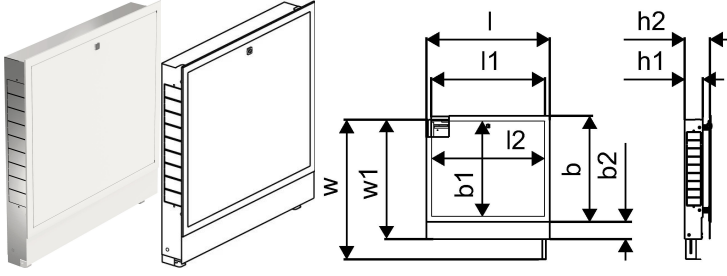

Uponor Vario Dolap IW 1150x730x110mm

1093477

- Duvar içi montaj için çerçeve ve kapak dâhil komple dolap.
- Derinlik: 110 mm, 150 mm'ye kadar uzatılabilir.
- Yükseklik ayarı: 730 – 930 mm.
- Zemin konstrüksiyon yüksekliği: maksimum 200 mm.
- Malzeme: galvanizli çelik.
- Beyaz toz boyalı çerçeve ve kapak (RAL 9016).
- Kilitlenebilir kapak.

Hakkında Uponor Vario Dolap IW

Şartname

- Beyaz toz boya kaplamalı galvanizli çelikten üretilmiş dolaplar
- Duvar içi (IW) ve duvar üstü (OW) montaj için mevcuttur
- Şantiyede esneklik için ayarlanabilir yükseklik, derinlik ve genişlik
- Kilitlenebilir kapılar; kapılar ve çerçeveler ayrı olarak mevcuttur
- Kolektörler, kontroller ve ekipmanların entegrasyonu için tasarlanmıştır