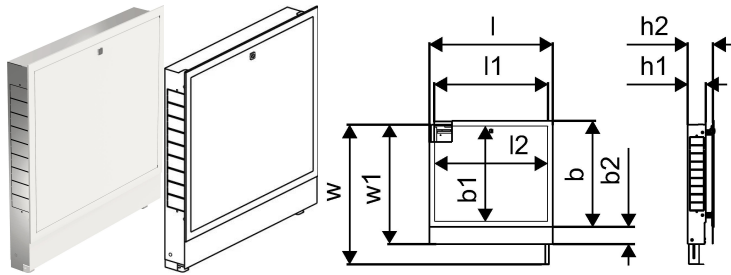

Uponor Vario Dolap IW 1150x730x110mm

1093477

Technical Data

Item UOM

Piece

Teknik dokümanlar

Dokümanları buradan indirin

Uponor Corporation

Ilmalantori 4
00240, Helsinki
Finland

T +358 (0)20 129 211
F +358 (0)20 129 2841

www.uponor.com