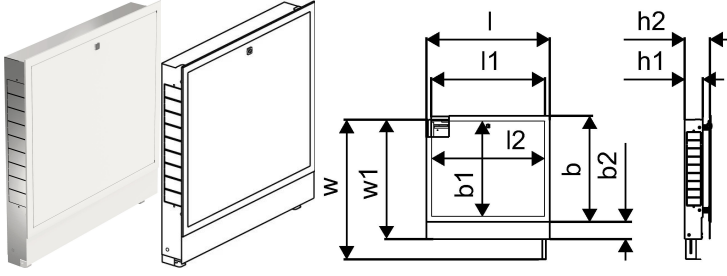

Uponor Vario Dolap IW 1000x730x110mm

1093476

- Duvar içi montaj için çerçeve ve kapak dâhil komple dolap.
- Derinlik: 110 mm, 150 mm'ye kadar uzatılabilir.
- Yükseklik ayarı: 730 – 930 mm.
- Zemin konstrüksiyon yüksekliği: maksimum 200 mm.
- Malzeme: galvanizli çelik.
- Beyaz toz boyalı çerçeve ve kapak (RAL 9016).
- Kilitlenebilir kapak.

Hakkında Uponor Vario Dolap IW

Şartname

- Beyaz toz boya kaplamalı galvanizli çelikten üretilmiş dolaplar
- Duvar içi (IW) ve duvar üstü (OW) montaj için mevcuttur
- Şantiyede esneklik için ayarlanabilir yükseklik, derinlik ve genişlik
- Kilitlenebilir kapılar; kapılar ve çerçeveler ayrı olarak mevcuttur
- Kolektörler, kontroller ve ekipmanların entegrasyonu için tasarlanmıştır