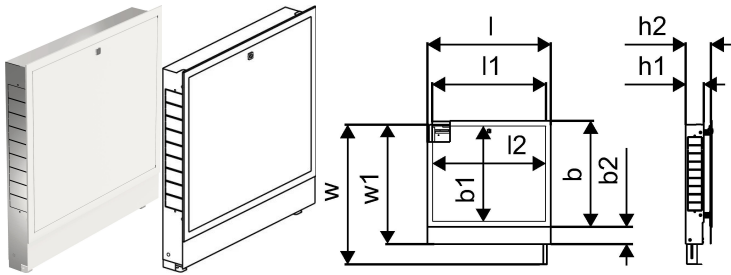

Uponor Vario Dolap IW 1000x730x110mm

1093476

Technical Data

Item UOM

Piece

Teknik dokümanlar

Dokümanları buradan indirin

Uponor Corporation

Ilmalantori 4
00240, Helsinki
Finland

T +358 (0)20 129 211
F +358 (0)20 129 2841

www.uponor.com