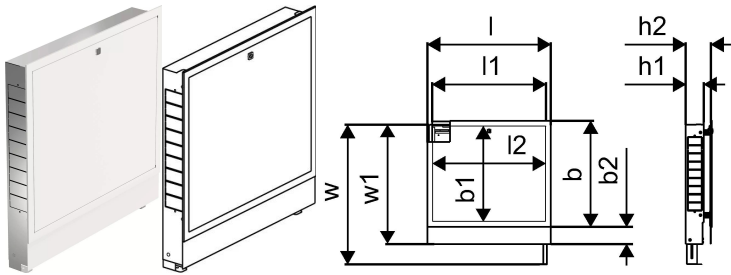

Uponor Vario Dolap IW 850x730x110mm

1093475

Technical Data

Item UOM

Piece

Teknik dokümanlar

Dokümanları buradan indirin

Uponor Corporation

Ilmalantori 4
00240, Helsinki
Finland

T +358 (0)20 129 211
F +358 (0)20 129 2841

www.uponor.com