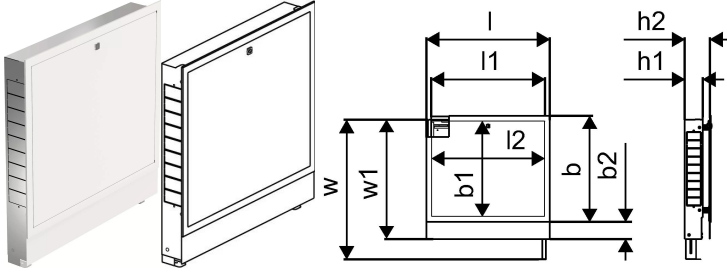

## Uponor Vario Dolap IW 850x730x110mm

1093475

- Duvar içi montaj için çerçeve ve kapak dâhil komple dolap.
- Derinlik: 110 mm, 150 mm'ye kadar uzatılabilir.
- Yükseklik ayarı: 730 – 930 mm.
- Zemin konstrüksiyon yüksekliği: maksimum 200 mm.
- Malzeme: galvanizli çelik.
- Beyaz toz boyalı çerçeve ve kapak (RAL 9016).
- Kilitlenebilir kapak.

#### Şartname

- Beyaz toz boya kaplamalı galvanizli çelikten üretilmiş dolaplar
- Duvar içi (IW) ve duvar üstü (OW) montaj için mevcuttur
- Şantiyede esneklik için ayarlanabilir yükseklik, derinlik ve genişlik
- Kilitlenebilir kapılar; kapılar ve çerçeveler ayrı olarak mevcuttur
- Kolektörler, kontroller ve ekipmanların entegrasyonu için tasarlanmıştır