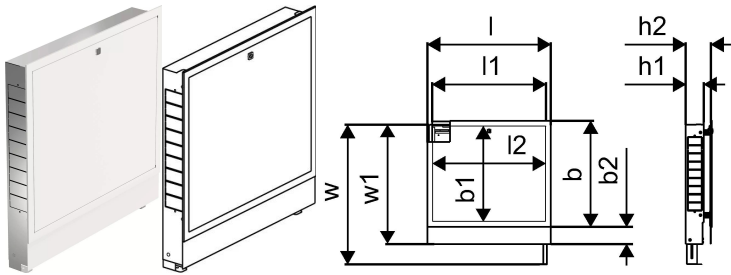

Uponor Vario Dolap IW 700x730x110mm

1093474

Technical Data

Item UOM

Piece

Teknik dokümanlar

Dokümanları buradan indirin

Uponor Corporation

Ilmalantori 4
00240, Helsinki
Finland

T +358 (0)20 129 211
F +358 (0)20 129 2841

www.uponor.com