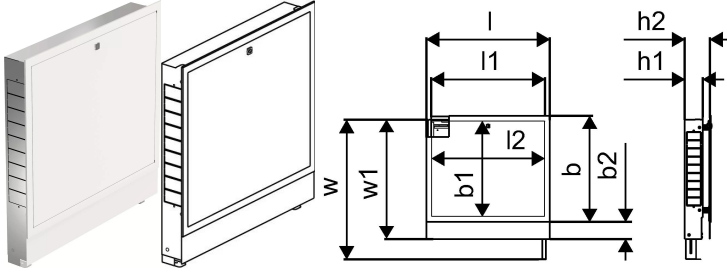

## Uponor Vario Dolap IW 700x730x110mm

1093474

- Duvar içi montaj için çerçeve ve kapak dâhil komple dolap.
- Derinlik: 110 mm, 150 mm'ye kadar uzatılabilir.
- Yükseklik ayarı: 730 – 930 mm.
- Zemin konstrüksiyon yüksekliği: maksimum 200 mm.
- Malzeme: galvanizli çelik.
- Beyaz toz boyalı çerçeve ve kapak (RAL 9016).
- Kilitlenebilir kapak.

#### Şartname

- Beyaz toz boya kaplamalı galvanizli çelikten üretilmiş dolaplar
- Duvar içi (IW) ve duvar üstü (OW) montaj için mevcuttur
- Şantiyede esneklik için ayarlanabilir yükseklik, derinlik ve genişlik
- Kilitlenebilir kapılar; kapılar ve çerçeveler ayrı olarak mevcuttur
- Kolektörler, kontroller ve ekipmanların entegrasyonu için tasarlanmıştır