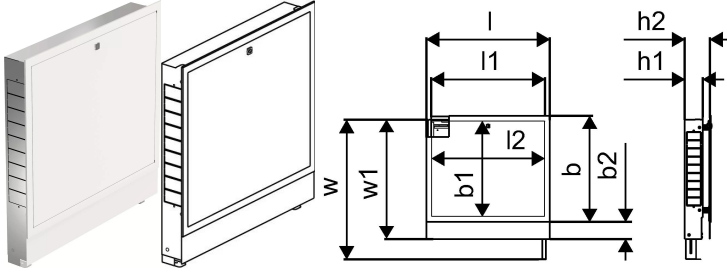

Uponor Vario Dolap IW 550x730x110mm

1093473

- Duvar içi montaj için çerçeve ve kapak dâhil komple dolap.
- Derinlik: 110 mm, 150 mm'ye kadar uzatılabilir.
- Yükseklik ayarı: 730 – 930 mm.
- Zemin konstrüksiyon yüksekliği: maksimum 200 mm.
- Malzeme: galvanizli çelik.
- Beyaz toz boyalı çerçeve ve kapak (RAL 9016).
- Kilitlenebilir kapak.

Hakkında Uponor Vario Dolap IW

Şartname

- Beyaz toz boya kaplamalı galvanizli çelikten üretilmiş dolaplar
- Duvar içi (IW) ve duvar üstü (OW) montaj için mevcuttur
- Şantiyede esneklik için ayarlanabilir yükseklik, derinlik ve genişlik
- Kilitlenebilir kapılar; kapılar ve çerçeveler ayrı olarak mevcuttur
- Kolektörler, kontroller ve ekipmanların entegrasyonu için tasarlanmıştır