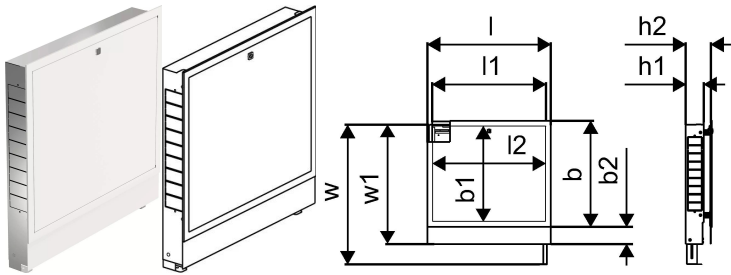

Uponor Vario Dolap IW 550x730x110mm

1093473

Technical Data

Item UOM

Piece

Teknik dokümanlar

Dokümanları buradan indirin

Uponor Corporation

Ilmalantori 4
00240, Helsinki
Finland

T +358 (0)20 129 211
F +358 (0)20 129 2841

www.uponor.com