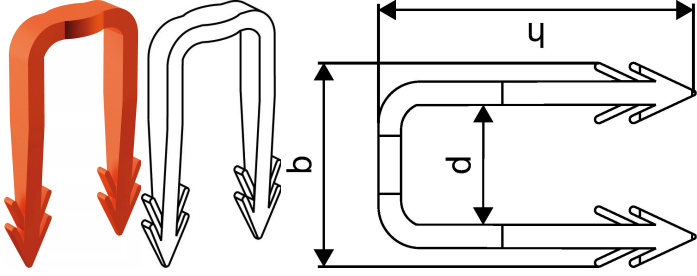

## Uponor Fix kelepçe rayı sabitleyici

1086533

- Kelepçe rayı sabitleme klipsi.
- 14–20 mm borular için uygundur.

#### Şartname

Duvar, tavan ve yerden uygulamalarda boru sabitlemesi için kullanılan bir sabitleme sistemidir ve boruların tutturulması için kelepçe raylarından oluşur.

#### Uygulama

- Radyant yerden ısıtma ve soğutma uygulamaları için uygundur.
- Radyant duvar ve tavan ısıtma ve soğutma uygulamaları için uygundur.
- Siva, çimento ve anhidrit esaslı şaplar ile kullanım için tasarlanmıştır.