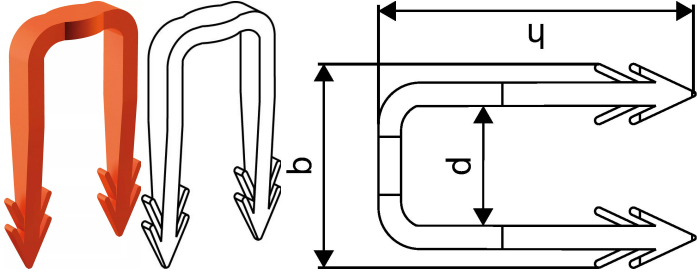

Uponor Fix kelepçe rayı sabitleyici

1086533

Technical Data

Item UOM

Piece

İç çap di

15,8 mm

İç çap di1

15,8 mm

Teknik dokümanlar

Dokümanları buradan indirin

Uponor Corporation

Ilmalantori 4
00240, Helsinki
Finland

T +358 (0)20 129 211
F +358 (0)20 129 2841

www.uponor.com