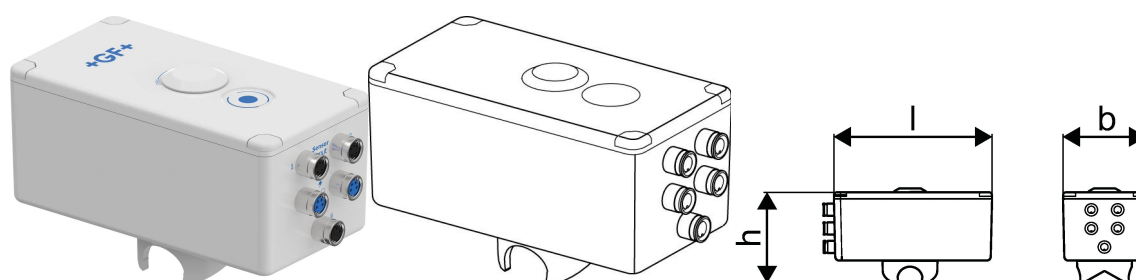

GF Hycleen Balance Controller - spare part DN15

1185330

- Pezzo di ricambio per Hycleen Balance

Informazioni GF Hycleen Balance Controller - spare part

Specifiche

- Dimensionsbereich: DN 15 & 20
- Stromversorgung, serielle Verkabelung
- Zugriff über Smartphone-App

Application

- Trinkwasser-Warmwasserzirkulation (PWH-C)
- Trinkwasser-Kaltwasserzirkulation (PWC-C)

GF Hycleen Balance Controller - spare part DN15

1185330

Status

Item Available From date

2026-01-01

Product code

Item no EAN	7613263118998
Item no GF	351112191
Item no GTIN	07613263118998
Item no LVI	2022398

Dimensioni

Altezza unità articolo	70.6
Lunghezza unità articolo	128.1
Peso unitario dell'articolo	0,385
Larghezza unità articolo	63
Item_UOM	St.