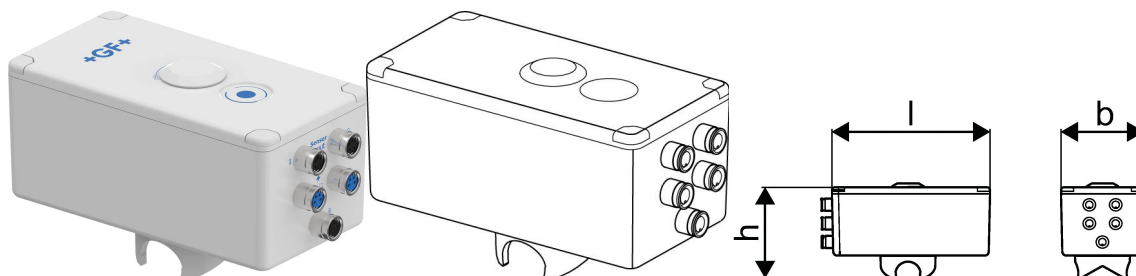

GF Hycleen Balance Controller - spare part DN15

1185330

- Pezzo di ricambio per Hycleen Balance

Informazioni GF Hycleen Balance Controller - spare part

Specifiche

- Dimensionsbereich: DN 15 & 20
- Stromversorgung, serielle Verkabelung
- Zugriff über Smartphone-App

Application

- Trinkwasser-Warmwasserzirkulation (PWH-C)
- Trinkwasser-Kaltwasserzirkulation (PWC-C)

GF Hycleen Balance Controller - spare part DN15

1185330

Status

Item Available From date

2026-01-01

Product code

Item no EAN	7613263118998
Item no GF	351112191
Item no GTIN	07613263118998
Item no LVI	2022398

Dimensioni

Altezza unità articolo	70.6
Lunghezza unità articolo	128.1
Peso unitario dell'articolo	0,385
Larghezza unità articolo	63
Item_UOM	St.