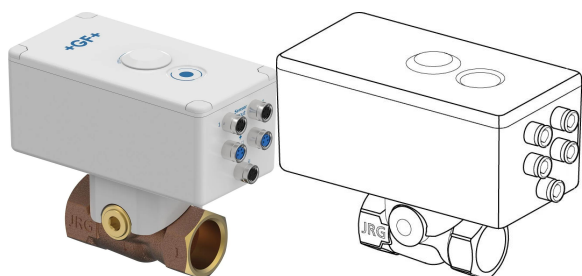

GF Hycleen Flush & Shut-Off Valve DN20

1185324

- Descrizione: valvola digitale di lavaggio e intercettazione
- Pressione nominale: PN10
- Materiale: bronzo senza piombo (RG+), acciaio inox

Informazioni GF Hycleen Flush & Shut-Off Valve

Specifiche

- Dimensionsbereich: DN 15 & 20
- Stromversorgung, serielle Verkabelung
- Zugriff über Smartphone-App

Application

Kalt- und Warmwasser

GF Hycleen Flush & Shut-Off Valve DN20

1185324

Status

Item Available From date 2026-01-01

Product code

Item no EAN	7613263119117
Item no GF	351112220
Item no GTIN	07613263119117
Item no LVI	2022401

Dimensioni

Altezza unità articolo	109
Lunghezza unità articolo	120
Peso unitario dell'articolo	0,833
Larghezza unità articolo	63
Item_UOM	St.