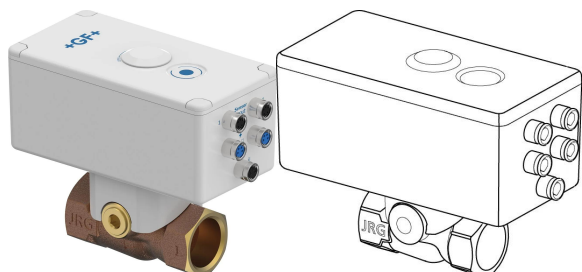

GF Hycleen Flush & Shut-Off Valve DN20

1185324

- Descrizione: valvola digitale di lavaggio e intercettazione
- Pressione nominale: PN10
- Materiale: bronzo senza piombo (RG+), acciaio inox

Informazioni GF Hycleen Flush & Shut-Off Valve

Specifiche

- Dimensionsbereich: DN 15 & 20
- Stromversorgung, serielle Verkabelung
- Zugriff über Smartphone-App

Application

Kalt- und Warmwasser

GF Hycleen Flush & Shut-Off Valve DN20

1185324

Status

Item Available From date 2026-01-01

Product code

Item no EAN	7613263119117
Item no GF	351112220
Item no GTIN	07613263119117
Item no LVI	2022401

Dimensioni

Altezza unità articolo	109
Lunghezza unità articolo	120
Peso unitario dell'articolo	0,833
Larghezza unità articolo	63
Item_UOM	St.