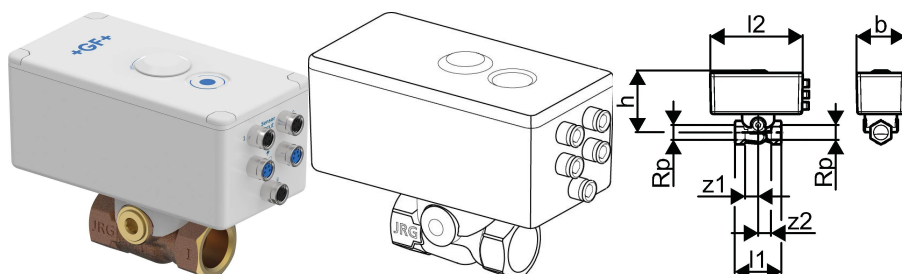

## GF Hycleen Flush & Shut-Off Valve DN15

**1185323**

- Descrizione: valvola digitale di lavaggio e intercettazione
- Pressione nominale: PN10
- Materiale: bronzo senza piombo (RG+), acciaio inox

#### Specifiche

- Dimensionsbereich: DN 15 & 20
- Stromversorgung, serielle Verkabelung
- Zugriff über Smartphone-App