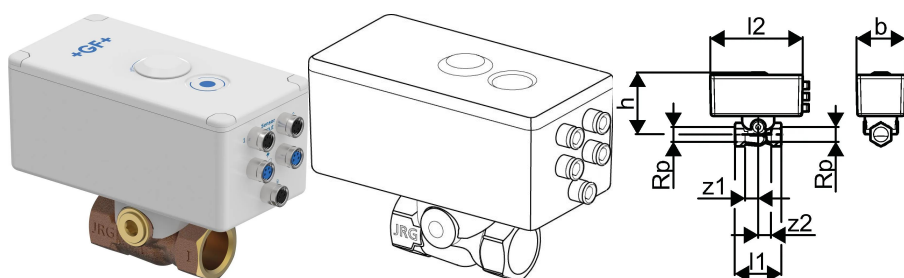

GF Hycleen Flush & Shut-Off Valve DN15

1185323

Status

Item Available From date

2026-01-01

Product code

Item no EAN	7613263119100
Item no GF	351112215
Item no GTIN	07613263119100
Item no LVI	2022400

Dimensioni

Altezza unità articolo	95
Lunghezza unità articolo	120
Peso unitario dell'articolo	0,673
Larghezza unità articolo	63
Item_UOM	St.

Packaging

GTIN imballaggio PL1	06414900269292
Altezza imballo PL1	100
Lunghezza imballo PL1	225
Quantità imballo PL1	1
Tipo di imballaggio PL1	Base_Box
Volume di imballaggio PL1	0,003375
Peso imballo PL1	0,8
Larghezza imballo PL1	150

Documenti tecnici

Download documenti

T +358 (0)20 129 211
F +358 (0)20 129 2841

www.uponor.com