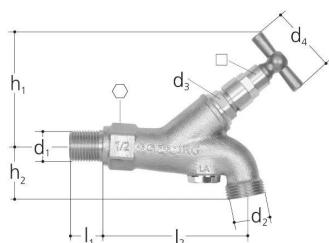

GF JRG garden tap with locking handle chrom DN20

1159159

- Materiale: bronzo, acciaio inox, EPDM, metal
- Composto da: integrated aerator, volantino, valve seat made of chrome nickel acciaio

Informazioni GF JRG garden tap with locking handle chrom

Specifiche

- Breites Produktspektrum
- Messinggehäuse

Application

Trinkwasserinstallationen

GF JRG garden tap with locking handle chrom DN20

1159159

Product code

Item no EAN	7613263108234
Item no GF	355624438
Item no GTIN	07613263108234

Dimensioni

Altezza unità articolo	45
Lunghezza unità articolo	153
Peso unitario dell'articolo	0,565
Larghezza unità articolo	115
Item_UOM	St.

Measurements

Lunghezza (l1)	25
Lunghezza (l2)	93
Misura Z h1	76
Misura Z h2	39