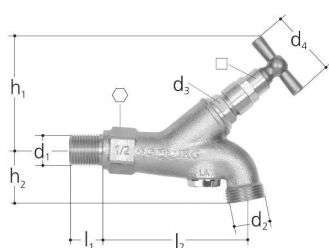

GF JRG garden tap with locking handle chrom DN20

1159159

- Materiale: bronzo, acciaio inox, EPDM, metal
- Composto da: integrated aerator, volantino, valve seat made of chrome nickel acciaio

Informazioni GF JRG garden tap with locking handle chrom

Specifiche

- Breites Produktspektrum
- Messinggehäuse

Application

Trinkwasserinstallationen

GF JRG garden tap with locking handle chrom DN20

1159159

Product code

Item no EAN	7613263108234
Item no GF	355624438
Item no GTIN	07613263108234

Dimensioni

Altezza unità articolo	45
Lunghezza unità articolo	153
Peso unitario dell'articolo	0,565
Larghezza unità articolo	115
Item_UOM	St.

Measurements

Lunghezza (l1)	25
Lunghezza (l2)	93
Misura Z h1	76
Misura Z h2	39