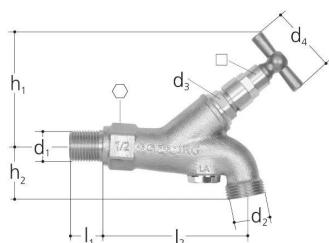

GF JRG rubinetto giardino con leva DN20

1159157

- Materiale: bronzo, acciaio inox, EPDM, metal
- Composto da: integrated aerator, volantino, valve seat made of chrome nickel acciaio

Informazioni GF JRG rubinetto giardino con leva

Specifiche

- Breites Produktspektrum
- Messinggehäuse

Application

Trinkwasserinstallationen

GF JRG rubinetto giardino con leva DN20

1159157

Product code

Item no EAN	7613263108173
Item no GF	355624434
Item no GTIN	07613263108173

Dimensioni

Altezza unità articolo	45
Lunghezza unità articolo	153
Peso unitario dell'articolo	0,001
Larghezza unità articolo	115
Item_UOM	St.

Measurements

Lunghezza (l1)	25
Lunghezza (l2)	93
Misura Z h1	76
Misura Z h2	39