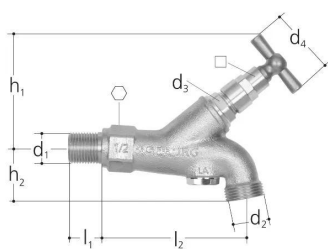

GF JRG rubinetto giardino con leva DN20

1159157

- Materiale: bronzo, acciaio inox, EPDM, metal
- Composto da: integrated aerator, volantino, valve seat made of chrome nickel acciaio

Informazioni GF JRG rubinetto giardino con leva

Specifiche

- Breites Produktspektrum
- Messinggehäuse

Application

Trinkwasserinstallationen

GF JRG rubinetto giardino con leva DN20

1159157

Product code

Item no EAN	7613263108173
Item no GF	355624434
Item no GTIN	07613263108173

Dimensioni

Altezza unità articolo	45
Lunghezza unità articolo	153
Peso unitario dell'articolo	0,001
Larghezza unità articolo	115
Item_UOM	St.

Measurements

Lunghezza (l1)	25
Lunghezza (l2)	93
Misura Z h1	76
Misura Z h2	39