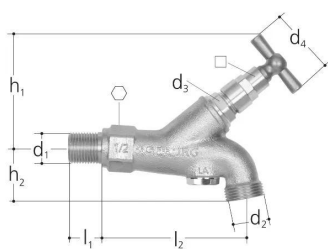

GF JRG rubinetto giardino con leva DN15

1159153

Product code

Item no EAN	7613263108197
Item no GF	355624419
Item no GTIN	07613263108197

Dimensioni

Altezza unità articolo	45
Lunghezza unità articolo	154
Peso unitario dell'articolo	0,525
Larghezza unità articolo	111
Item_UOM	St.

Measurements

Lunghezza (l1)	22
Lunghezza (l2)	94
Misura Z h1	76
Misura Z h2	36

Packaging

GTIN imballaggio PL1	06414900116589
Altezza imballo PL1	45
Lunghezza imballo PL1	154
Quantità imballo PL1	1
Tipo di imballaggio PL1	Plastic_Bag
Volume di imballaggio PL1	0,00076923
Peso imballo PL1	0,535
Larghezza imballo PL1	111

Documenti tecnici

Download documenti

www.uponor.com