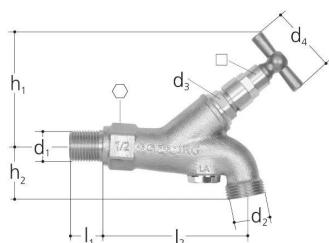

## GF JRG rubinetto giardino con leva DN15

**1159153**

- Materiale: bronzo, acciaio inox, EPDM, metal
- Composto da: integrated aerator, volantino, valve seat made of chrome nickel acciaio

### Informazioni GF JRG rubinetto giardino con leva

### Dimensioni

Altezza unità articolo	45
Lunghezza unità articolo	154
Peso unitario dell'articolo	0,525
Larghezza unità articolo	111
Item_UOM	St.

### Measurements

Lunghezza (l1)	22
Lunghezza (l2)	94
Misura Z h1	76
Misura Z h2	36