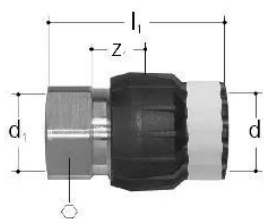

GF JRG Sanipex MT dritto FT 63x2" FT

1158562

Product code

Item no EAN	7613263027306
Item no GF	351663998
Item no GTIN	07613263027306
Item no LVI	1749104
Item no RSK	1877347

Dimensioni

Altezza unità articolo	96
Lunghezza unità articolo	130
Peso unitario dell'articolo	0,9
Larghezza unità articolo	96
Item_UOM	St.

Measurements

Lunghezza (l1)	115
FILETTO MASCHIO R1	2
Misura Z d	63
z1	33

Packaging

GTIN imballaggio PL2	06414900134521
Altezza imballo PL2	100
Lunghezza imballo PL2	130
Quantità imballo PL2	1
Tipo di imballaggio PL2	Medium_Box
Volume di imballaggio PL2	0,0013
Peso imballo PL2	1
Larghezza imballo PL2	100