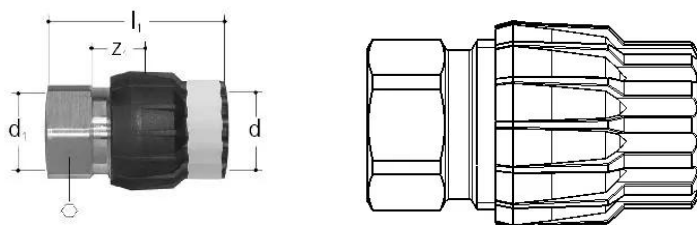

## GF JRG Sanipex MT dritto FT 63x2" FT

**1158562**

Descrizione: per tubazioni JRG Sanipex, JRG Sanipex MT

Materiale: bronzo, plastica

Collegamento: filettatura femmina, raccordo con presa conica