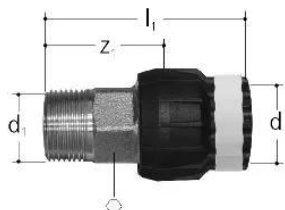

## GF JRG Sanipex MT Collegamento con filettatura esterna, rivestito internamente 20x1/2" MT

**1158168**

Descrizione: per tubazioni JRG Sanipex, JRG Sanipex MT

Temperatura: max 30°C

Materiale: bronzo, plastica

Collegamento: filettatura maschio, raccordo con presa conica

### Informazioni GF JRG Sanipex MT Collegamento con filettatura esterna, rivestito internamente

### Dimensioni

Altezza unità articolo	33
Lunghezza unità articolo	65
Peso unitario dell'articolo	0,08
Larghezza unità articolo	33
Item_UOM	St.