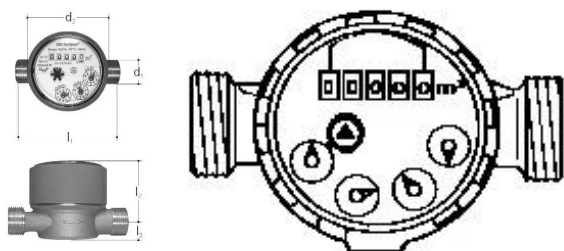

GF JRG contatore d'acqua fredda 3/4"

1157841

Informazioni GF JRG contatore d'acqua fredda

Specifiche

- Die Rohr-in-Rohr-Technologie ermöglicht die direkte Verlegung der Rohre im Beton.
- Das wasserführende Innenrohr mit den Dimensionen d12 und d16 kann bei Beschädigung aus dem Schutzmantel heraus ausgetauscht werden, ohne den Bodenbelag oder Wandplatten aufstemmen zu müssen

Application

- Anwendungsbereich Kalt- und Warmwasser, HLK, Druckluft, Grauwasser- Installation- Vor allem Unterputzleitungen von Verteilern bis zu den- Armaturenstandorten in Rohr-im-Rohr-Technik

Certification

- SVGW
- KIWA
- ÖVGW

GF JRG contatore d'acqua fredda 3/4"

1157841

Product code

Item no EAN	7613263000507
Item no GF	351513402
Item no GTIN	07613263000507

Dimensioni

Altezza unità articolo	74.9
Lunghezza unità articolo	110
Peso unitario dell'articolo	0,69
Larghezza unità articolo	73.7
Item_UOM	St.