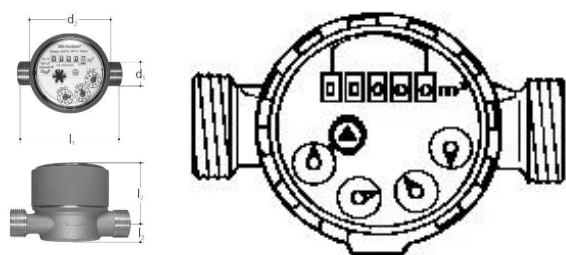

GF JRG contatore d'acqua fredda 3/4"

1157841

Informazioni GF JRG contatore d'acqua fredda

Specifiche

- Die Rohr-in-Rohr-Technologie ermöglicht die direkte Verlegung der Rohre im Beton.
- Das wasserführende Innenrohr mit den Dimensionen d12 und d16 kann bei Beschädigung aus dem Schutzmantel heraus ausgetauscht werden, ohne den Bodenbelag oder Wandplatten aufstemmen zu müssen

Application

- Anwendungsbereich Kalt- und Warmwasser, HLK, Druckluft, Grauwasser- Installation- Vor allem Unterputzleitungen von Verteilern bis zu den- Armaturenstandorten in Rohr-im-Rohr-Technik

Certification

- SVGW
- KIWA
- ÖVGW

GF JRG contatore d'acqua fredda 3/4"

1157841

Product code

Item no EAN	7613263000507
Item no GF	351513402
Item no GTIN	07613263000507

Dimensioni

Altezza unità articolo	74.9
Lunghezza unità articolo	110
Peso unitario dell'articolo	0,69
Larghezza unità articolo	73.7
Item_UOM	St.

Measurements

Lunghezza (l1)	110
Lunghezza (l2)	55
Lunghezza (l3)	17
Misura Z d2	74

Packaging

GTIN imballaggio PL1	06414900236614
Altezza imballo PL1	90
Lunghezza imballo PL1	165
Quantità imballo PL1	1
Tipo di imballaggio PL1	Base_Box
Volume di imballaggio PL1	0,00170775
Peso imballo PL1	0,79
Larghezza imballo PL1	115