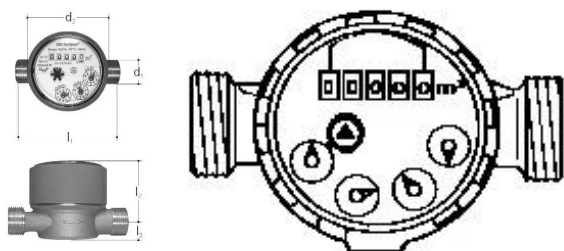

GF JRG contatore d'acqua fredda 1"

1157840

Informazioni GF JRG contatore d'acqua fredda

Specifiche

- Die Rohr-in-Rohr-Technologie ermöglicht die direkte Verlegung der Rohre im Beton.
- Das wasserführende Innenrohr mit den Dimensionen d12 und d16 kann bei Beschädigung aus dem Schutzmantel heraus ausgetauscht werden, ohne den Bodenbelag oder Wandplatten aufstemmen zu müssen

Application

- Anwendungsbereich Kalt- und Warmwasser, HLK, Druckluft, Grauwasser- Installation- Vor allem Unterputzleitungen von Verteilern bis zu den- Armaturenstandorten in Rohr-im-Rohr-Technik

Certification

- SVGW
- KIWA
- ÖVGW