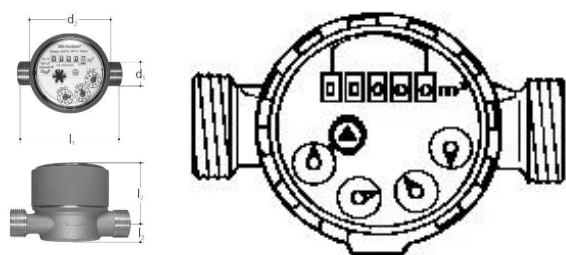

GF JRG contatore d'acqua fredda 1"

1157840

Product code

Item no EAN	7613263000514
Item no GF	351513401
Item no GTIN	07613263000514

Dimensioni

Altezza unità articolo	110
Lunghezza unità articolo	160
Peso unitario dell'articolo	0,74
Larghezza unità articolo	90
Item_UOM	St.

Measurements

Lunghezza (l1)	110
Lunghezza (l2)	55
Lunghezza (l3)	17
Misura Z d2	74

Packaging

GTIN imballaggio PL1	06414900236607
Altezza imballo PL1	110
Lunghezza imballo PL1	170
Quantità imballo PL1	1
Tipo di imballaggio PL1	Base_Box
Volume di imballaggio PL1	0,001683
Peso imballo PL1	0,7900598595
Larghezza imballo PL1	90

Documenti tecnici

Download documenti

www.uponor.com