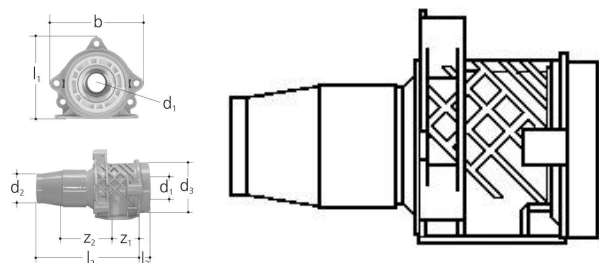

GF JRG Sanipex scatola, in linea singola FT 20x3/4" FT

1157782

- Materiale: bronzo, plastica
- Collegamento: filettatura femmina

Informazioni GF JRG Sanipex scatola, in linea singola FT

Specifiche

- Die Rohr-in-Rohr-Technologie ermöglicht die direkte Verlegung der Rohre im Beton.
- Das wasserführende Innenrohr mit den Dimensionen d12 und d16 kann bei Beschädigung aus dem Schutzmantel heraus ausgetauscht werden, ohne den Bodenbelag oder Wandplatten aufstemmen zu müssen

Application

- Anwendungsbereich Kalt- und Warmwasser, HLK, Druckluft, Grauwasser- Installation- Vor allem Unterputzleitungen von Verteilern bis zu den- Armaturenstandorten in Rohr-im-Rohr-Technik

Certification

- SVGW
- KIWA
- ÖVGW

GF JRG Sanipex scatola, in linea singola FT 20x3/4" FT

1157782

Product code

Item no EAN	7613263001252
Item no GF	351500701
Item no GTIN	07613263001252

Dimensioni

Altezza unità articolo	65
Lunghezza unità articolo	102
Peso unitario dell'articolo	0,22
Larghezza unità articolo	70
Item_UOM	St.

Measurements

Lunghezza (l2)	68
Lunghezza (l3)	9
Misura Z d2	29
z1	26
Z2	30

Packaging

GTIN imballaggio PL1	06414900236461
Altezza imballo PL1	191
Lunghezza imballo PL1	242
Quantità imballo PL1	15
Tipo di imballaggio PL1	Base_Box
Volume di imballaggio PL1	0,00808885
Peso imballo PL1	3,42
Larghezza imballo PL1	175