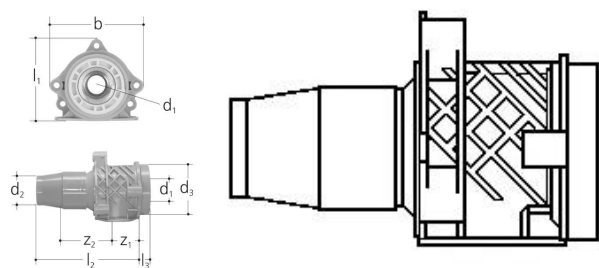

GF JRG Sanipex scatola, in linea singola FT 20x3/4" FT

1157782

- Materiale: bronzo, plastica
- Collegamento: filettatura femmina

Informazioni GF JRG Sanipex scatola, in linea singola FT

Specifiche

- Die Rohr-in-Rohr-Technologie ermöglicht die direkte Verlegung der Rohre im Beton.
- Das wasserführende Innenrohr mit den Dimensionen d12 und d16 kann bei Beschädigung aus dem Schutzmantel heraus ausgetauscht werden, ohne den Bodenbelag oder Wandplatten aufstemmen zu müssen

Application

- Anwendungsbereich Kalt- und Warmwasser, HLK, Druckluft, Grauwasser- Installation- Vor allem Unterputzleitungen von Verteilern bis zu den- Armaturenstandorten in Rohr-im-Rohr-Technik

Certification

- SVGW
- KIWA
- ÖVGW

GF JRG Sanipex scatola, in linea singola FT 20x3/4" FT

1157782

Product code

Item no EAN	7613263001252
Item no GF	351500701
Item no GTIN	07613263001252

Dimensioni

Altezza unità articolo	65
Lunghezza unità articolo	102
Peso unitario dell'articolo	0,22
Larghezza unità articolo	70
Item_UOM	St.

Measurements

Lunghezza (l2)	68
Lunghezza (l3)	9
Misura Z d2	29
z1	26
Z2	30

Packaging

GTIN imballaggio PL1	06414900236461
Altezza imballo PL1	191
Lunghezza imballo PL1	242
Quantità imballo PL1	15
Tipo di imballaggio PL1	Base_Box
Volume di imballaggio PL1	0,00808885
Peso imballo PL1	3,42
Larghezza imballo PL1	175