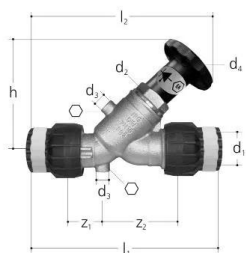

GF JRG Sanipex MT valvola di non ritorno chiudibile 50

1157558

- Descrizione: senza sacche d'acqua e parte superiore esente da manutenzione, volantino non ascendente con controllo visivo della posizione, sede della valvola e stelo della valvola in acciaio inox
- Temperatura: max 90°C
- Materiale: bronzo, acciaio inox, EPDM, plastica
- Collegamento: JRG Sanipex MT

Informazioni GF JRG Sanipex MT valvola di non ritorno chiudibile

Specifiche

- Das JRG Sanipex MT System zeichnet sich durch seine hohe Korrosionsbeständigkeit aus
- Das Rohrverbindungsdesign ist tottraumfrei und bietet neben mehreren Sicherheitsmerkmalen eine volle Durchflusskapazität ohne Querschnittsverengung
- Die Bördelverschraubungen des JRG Sanipex MT sind lösbar und wiederverwendbar

1157558

Measurements

| | |
|---------------------|-----|
| Diametro_interno_di | 50 |
| Lunghezza (l1) | 256 |
| Lunghezza (l2) | 246 |
| Z Misura h | 148 |
| z1 | 46 |
| Z2 | 108 |

Product code

| | |
|--------------|----------------|
| Item no EAN | 7613263008534 |
| Item no GF | 350896292 |
| Item no GTIN | 07613263008534 |
| Item no LVI | 1749149 |

Dimensioni

| | |
|-----------------------------|-------|
| Altezza unità articolo | 90 |
| Lunghezza unità articolo | 280 |
| Peso unitario dell'articolo | 2,187 |
| Larghezza unità articolo | 187 |
| Item_UOM | St. |