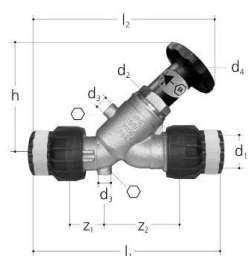

GF JRG Sanipex MT valvola di non ritorno chiudibile 50

1157558

Descrizione: senza sacche d'acqua e parte superiore esente da manutenzione, volantino non ascendente con controllo visivo della posizione, sede della valvola e stelo della valvola in acciaio inox

Temperatura: max 90°C

Materiale: bronzo, acciaio inox, EPDM, plastica

Collegamento: JRG Sanipex MT

Informazioni GF JRG Sanipex MT valvola di non ritorno chiudibile

Specifiche

- Das JRG Sanipex MT System zeichnet sich durch seine hohe Korrosionsbeständigkeit aus
- Das Rohrverbindungsdesign ist tottraumfrei und bietet neben mehreren Sicherheitsmerkmalen eine volle Durchflusskapazität ohne Querschnittsverengung
- Die Gewindeverbindungen des JRG Sanipex MT sind lösbar und wiederverwendbar

Application

- Anwendungsbereich Kalt- und Warmwasser, HLK, Druckluft, Grauwasser- Installation Aufputz- und Unterputzinstallationen im gesamten Gebäude

Certification

- DVGW
- SVGW
- KIWA

GF JRG Sanipex MT valvola di non ritorno chiudibile 50

1157558

Measurements

Diametro_interno_di	50
Lunghezza (l1)	256
Lunghezza (l2)	246
Z Misura h	148
z1	46
Z2	108

Product code

Item no EAN	7613263008534
Item no GF	350896292
Item no GTIN	07613263008534
Item no LVI	1749149