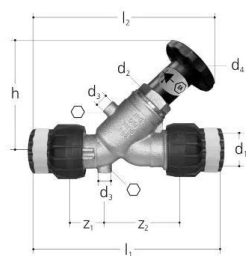

GF JRG Sanipex MT valvola di non ritorno chiudibile 50

1157558

Descrizione: senza sacche d'acqua e parte superiore esente da manutenzione, volantino non ascendente con controllo visivo della posizione, sede della valvola e stelo della valvola in acciaio inox

Temperatura: max 90°C

Materiale: bronzo, acciaio inox, EPDM, plastica

Collegamento: JRG Sanipex MT

Informazioni GF JRG Sanipex MT valvola di non ritorno chiudibile

Specifiche

- Das JRG Sanipex MT System zeichnet sich durch seine hohe Korrosionsbeständigkeit aus
- Das Rohrverbindungsdesign ist tottraumfrei und bietet neben mehreren Sicherheitsmerkmalen eine volle Durchflusskapazität ohne Querschnittsverengung
- Die Gewindeverbindungen des JRG Sanipex MT sind lösbar und wiederverwendbar

Application

- Anwendungsbereich Kalt- und Warmwasser, HLK, Druckluft, Grauwasser- Installation Aufputz- und Unterputzinstallationen im gesamten Gebäude

Certification

- DVGW
- SVGW
- KIWA

GF JRG Sanipex MT valvola di non ritorno chiudibile 50

1157558

Measurements

Diametro_interno_di	50
Lunghezza (l1)	256
Lunghezza (l2)	246
Z Misura h	148
z1	46
Z2	108

Product code

Item no EAN	7613263008534
Item no GF	350896292
Item no GTIN	07613263008534
Item no LVI	1749149