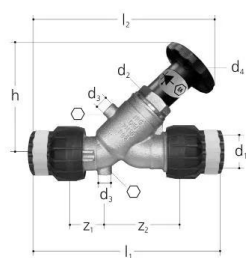

GF JRG Sanipex MT valvola di non ritorno chiudibile 50

1157558

- Descrizione: senza sacche d'acqua e parte superiore esente da manutenzione, volantino non ascendente con controllo visivo della posizione, sede della valvola e stelo della valvola in acciaio inox
- Temperatura: max 90°C
- Materiale: bronzo, acciaio inox, EPDM, plastica
- Collegamento: JRG Sanipex MT

Informazioni GF JRG Sanipex MT valvola di non ritorno chiudibile

Specifiche

- Das JRG Sanipex MT System zeichnet sich durch seine hohe Korrosionsbeständigkeit aus
- Das Rohrverbindungsdesign ist tottraumfrei und bietet neben mehreren Sicherheitsmerkmalen eine volle Durchflusskapazität ohne Querschnittsverengung
- Die Bördelverschraubungen des JRG Sanipex MT sind lösbar und wiederverwendbar

Application

- Anwendungsbereich Kalt- und Warmwasser, HLK, Druckluft, Grauwasser- Installation Aufputz- und Unterputzinstallationen im gesamten Gebäude

Certification

- DVGW
- SVGW
- KIWA
- ÖVGW

GF JRG Sanipex MT valvola di non ritorno chiudibile 50

1157558

Measurements

| | |
|---------------------|-----|
| Diametro_interno_di | 50 |
| Lunghezza (l1) | 256 |
| Lunghezza (l2) | 246 |
| Z Misura h | 148 |
| z1 | 46 |
| Z2 | 108 |

Product code

| | |
|--------------|----------------|
| Item no EAN | 7613263008534 |
| Item no GF | 350896292 |
| Item no GTIN | 07613263008534 |
| Item no LVI | 1749149 |