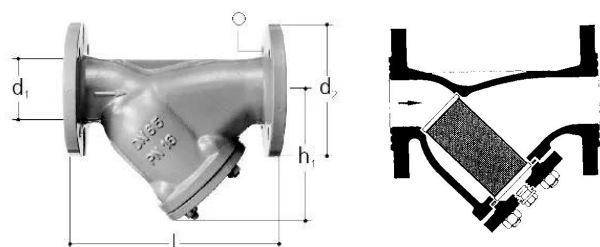

GF JRG filtro inclinato DN80

1157527

No about information

GF JRG filtro inclinato DN80

1157527

Measurements

Diametro_interno_di	80
Misura Z d2	200
Misura Z h1	203

Product code

Item no EAN	7613263022400
Item no GF	355635565
Item no GTIN	07613263022400

Dimensioni

Altezza unità articolo	305
Lunghezza unità articolo	310
Peso unitario dell'articolo	22
Larghezza unità articolo	200
Item_UOM	St.

Packaging

GTIN imballaggio PL1	06414900597654
Altezza imballo PL1	305
Lunghezza imballo PL1	310
Quantità imballo PL1	1
Tipo di imballaggio PL1	Base_Box
Volume di imballaggio PL1	0,01891
Peso imballo PL1	22,4002475736668
Larghezza imballo PL1	200