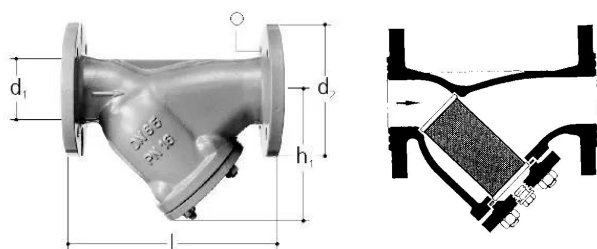

GF JRG filtro inclinato DN80

1157527

No about information

GF JRG filtro inclinato DN80

1157527

Measurements

Diametro_interno_di	80
Misura Z d2	200
Misura Z h1	203

Product code

Item no EAN	7613263022400
Item no GF	355635565
Item no GTIN	07613263022400

Dimensioni

Altezza unità articolo	305
Lunghezza unità articolo	310
Peso unitario dell'articolo	22
Larghezza unità articolo	200
Item_UOM	St.

Packaging

GTIN imballaggio PL1	06414900597654
Altezza imballo PL1	305
Lunghezza imballo PL1	310
Quantità imballo PL1	1
Tipo di imballaggio PL1	Base_Box
Volume di imballaggio PL1	0,01891
Peso imballo PL1	22,4002475736668
Larghezza imballo PL1	200