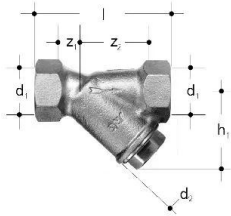

## GF JRG filtro inclinato 1812 DN40

**1157359**

Temperatura: max 100°C (acqua, aria, olio, ecc.)

Materiale: canna di fucile, acciaio inox, EPDM

Collegamento: filettatura femmina

No about information

## GF JRG filtro inclinato 1812 DN40

1157359

### Dimensioni

Altezza unità articolo	58
Lunghezza unità articolo	128
Peso unitario dell'articolo	1,29
Larghezza unità articolo	118
Item_UOM	St.

### Measurements

Misura Z h1	89
z1	20
Z2	61