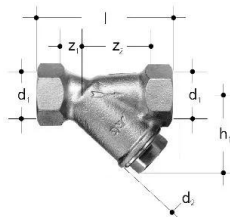

GF JRG filtro inclinato 1812 DN40

1157359

Product code

Item no EAN	7613263012081
Item no GF	350871302
Item no GTIN	07613263012081

Dimensioni

Altezza unità articolo	58
Lunghezza unità articolo	128
Peso unitario dell'articolo	1,29
Larghezza unità articolo	118
Item_UOM	St.

Packaging

GTIN imballaggio PL1	06414900177092
Altezza imballo PL1	60
Lunghezza imballo PL1	130
Quantità imballo PL1	1
Tipo di imballaggio PL1	Plastic_Bag
Volume di imballaggio PL1	0,000936
Peso imballo PL1	1,294
Larghezza imballo PL1	120

Measurements

Misura Z h1	89
z1	20
Z2	61

Documenti tecnici

Download documenti

F 1157359 (0)20 129 2641

www.uponor.com