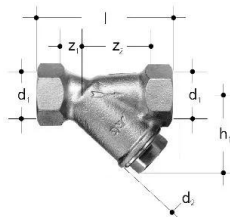

GF JRG filtro inclinato 1812 DN20

1157355

Product code

Item no EAN	7613263012142
Item no GF	350871002
Item no GTIN	07613263012142

Dimensioni

Altezza unità articolo	33
Lunghezza unità articolo	80
Peso unitario dell'articolo	0,52
Larghezza unità articolo	71
Item_UOM	St.

Packaging

GTIN imballaggio PL1	06414900177054
Altezza imballo PL1	35
Lunghezza imballo PL1	82
Quantità imballo PL1	1
Tipo di imballaggio PL1	Plastic_Bag
Volume di imballaggio PL1	0,00021238
Peso imballo PL1	0,524
Larghezza imballo PL1	74

Measurements

Misura Z h1	53
z1	12
Z2	33

Documenti tecnici

Download documenti

F 1157355 (0)20 129 2641

www.uponor.com