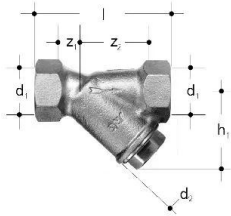

## GF JRG filtro inclinato 1812 DN20

**1157355**

Temperatura: max 100°C (acqua, aria, olio, ecc.)

Materiale: canna di fucile, acciaio inox, EPDM

Collegamento: filettatura femmina

No about information

## GF JRG filtro inclinato 1812 DN20

1157355

### Dimensioni

Altezza unità articolo	33
Lunghezza unità articolo	80
Peso unitario dell'articolo	0,52
Larghezza unità articolo	71
Item_UOM	St.

### Measurements

Misura Z h1	53
z1	12
Z2	33