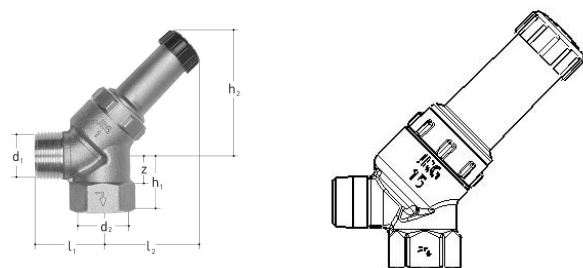

GF JRGARANT valvola di sicurezza 1-10 bar DN20

1157124

- Temperatura: 90 °C
- Pressione nominale: PN10
- Materiale: bronzo
- Impostazione di fabbrica: deve essere specificata al momento dell'ordine, disponibile tra 100 e 1000 kPa (1 - 10 bar)
- Attacco: ingresso filetto maschio, uscita filetto femmina

Informazioni GF JRGARANT valvola di sicurezza 1-10 bar

Specifiche

- Dimensionsbereich: DN15 – DN25
- Standard mit Werkseinstellung 6 bar, andere Ansprechdrücke von 1 bis 10 bar sind auf Anfrage erhältlich

Application

Trinkwasserinstallation in der Versorgungsleitung zum Wassererwärmer

GF JRGARANT valvola di sicurezza 1-10 bar DN20

1157124

Measurements

Filettatura femmina Rp2	3/4
Lunghezza (l1)	41
Lunghezza (l2)	68
FILETTO MASCHIO R1	3/4
Misura Z d	20
Misura Z h1	32
Misura Z h2	81
Z	17

Product code

Item no EAN	7613263099372
Item no GF	350599945
Item no GTIN	07613263099372

Dimensioni

Altezza unità articolo	40
Lunghezza unità articolo	110
Peso unitario dell'articolo	0,684
Larghezza unità articolo	120
Item_UOM	St.