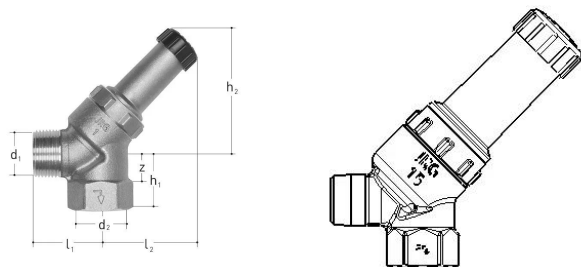

GF JRGARANT valvola di sicurezza 1-10 bar DN20

1157124

- Temperatura: 90 °C
- Pressione nominale: PN10
- Materiale: bronzo
- Impostazione di fabbrica: deve essere specificata al momento dell'ordine, disponibile tra 100 e 1000 kPa (1 - 10 bar)
- Attacco: ingresso filetto maschio, uscita filetto femmina

Informazioni GF JRGARANT valvola di sicurezza 1-10 bar

Specifiche

- Dimensionsbereich: DN15 – DN25
- Standard mit Werkseinstellung 6 bar, andere Ansprechdrücke von 1 bis 10 bar sind auf Anfrage erhältlich

Application

Trinkwasserinstallation in der Versorgungsleitung zum Wassererwärmer

GF JRGARANT valvola di sicurezza 1-10 bar DN20

1157124

Measurements

Filettatura femmina Rp2	3/4
Lunghezza (l1)	41
Lunghezza (l2)	68
FILETTO MASCHIO R1	3/4
Misura Z d	20
Misura Z h1	32
Misura Z h2	81
Z	17

Product code

Item no EAN	7613263099372
Item no GF	350599945
Item no GTIN	07613263099372

Dimensioni

Altezza unità articolo	40
Lunghezza unità articolo	110
Peso unitario dell'articolo	0,684
Larghezza unità articolo	120
Item_UOM	St.