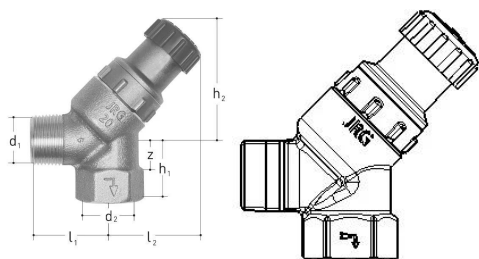

**GF JRGARANT valvola di sicurezza 6 bar DN20****1157116**

- Temperatura: 90 °C
- Pressione nominale: PN10
- Materiale: bronzo
- Impostazione di fabbrica: 600 kPa (6 bar)
- Attacco: filetto maschio in ingresso, filetto femmina in uscita

**Informazioni GF JRGARANT valvola di sicurezza 6 bar****Specifiche**

- Dimensionsbereich: DN15 – DN25
- Standard mit Werkseinstellung 6 bar, andere Ansprechdrücke von 1 bis 10 bar sind auf Anfrage erhältlich

**Application**

Trinkwasserinstallation in der Versorgungsleitung zum Wassererwärmer

### Dimensioni

Altezza unità articolo	95
Lunghezza unità articolo	100
Peso unitario dell'articolo	0,37
Larghezza unità articolo	50
Item_UOM	St.