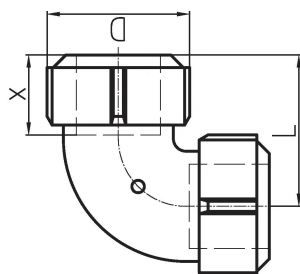

## GF Primofit gomito STL NBR 2 G

1156789

- per tubo acciaio

### Dimensioni

Altezza unità articolo	96
Lunghezza unità articolo	123
Peso unitario dell'articolo	1,86
Larghezza unità articolo	123
Item_UOM	St.

### Measurements

LUNGHEZZA_L	88
-------------	----