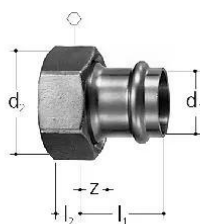

GF JRG raccordo BR1 Opti-/Sanpress DN50

1156223

Measurements

Diametro_interno_di	54
Lunghezza (l1)	61
Lunghezza (l2)	16
Z	15

Product code

Item no EAN	7613263024497
Item no GF	355600607
Item no GTIN	07613263024497

Dimensioni

Altezza unità articolo	77.4
Lunghezza unità articolo	65.5
Peso unitario dell'articolo	0,54
Larghezza unità articolo	85.7
Item_UOM	St.

Packaging

GTIN imballaggio PL1	06414900175081
Altezza imballo PL1	80
Lunghezza imballo PL1	65
Quantità imballo PL1	1
Tipo di imballaggio PL1	Plastic_Bag
Volume di imballaggio PL1	0,000468
Peso imballo PL1	0,55
Larghezza imballo PL1	90

Documenti tecnici

Download documenti

www.uponor.com