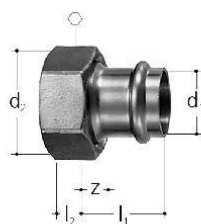

GF JRG raccordo Opti-/ Sanpress DN40

1156222

- Descrizione: per 1303, 1313, 1323, 1333, 1353, 1363, 1611, 1621, 2100-2140, 2161, 5010, 5011, 5080, 5081, 5211, 5281, 6320, 9910, 9920
- Connessione: Optipress / Sanpress
- Composto da: dado libero, manicotto a pressare, guarnizione piatta

Informazioni GF JRG raccordo Opti-/ Sanpress

Specifiche

- Breites Produktspektrum
- Messinggehäuse

Application

Trinkwasserinstallationen

GF JRG raccordo Opti-/ Sanpress DN40

1156222

Measurements

Diametro_interno_di	42
Lunghezza (l1)	61
Lunghezza (l2)	13
Z	20

Product code

Item no EAN	7613263024503
Item no GF	355600606
Item no GTIN	07613263024503

Dimensioni

Altezza unità articolo	60
Lunghezza unità articolo	68
Peso unitario dell'articolo	0,36
Larghezza unità articolo	67
Item_UOM	St.