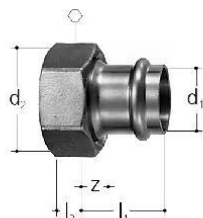

GF JRG raccordo Opti-/ Sanpress DN40

1156222

- Descrizione: per 1303, 1313, 1323, 1333, 1353, 1363, 1611, 1621, 2100-2140, 2161, 5010, 5011, 5080, 5081, 5211, 5281, 6320, 9910, 9920
- Connessione: Optipress / Sanpress
- Composto da: dado libero, manicotto a pressare, guarnizione piatta

Informazioni GF JRG raccordo Opti-/ Sanpress

Specifiche

- Breites Produktspektrum
- Messinggehäuse

Application

Trinkwasserinstallationen

GF JRG raccordo Opti-/ Sanpress DN40

1156222

Measurements

Diametro_interno_di	42
Lunghezza (l1)	61
Lunghezza (l2)	13
Z	20

Product code

Item no EAN	7613263024503
Item no GF	355600606
Item no GTIN	07613263024503

Dimensioni

Altezza unità articolo	60
Lunghezza unità articolo	68
Peso unitario dell'articolo	0,36
Larghezza unità articolo	67
Item_UOM	St.