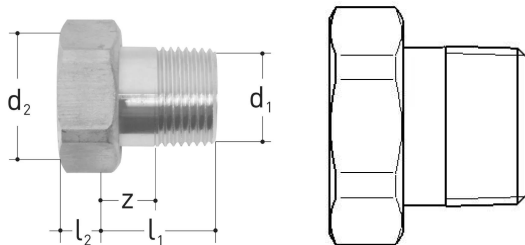

GF JRG raccordo con filettatura maschio DN25

1156134

Descrizione: per 1300-1333, 1350-1363, 2100-2110, 2113, 2130-2140, 2143, 8201.402, 9601.040, 9603.040, 9606.040, 9695.480

Materiale: ottone

Collegamento: filettatura maschio

Fornito con: guarnizione piatta AFM34

No about information

GF JRG raccordo con filettatura maschio DN25

1156134

Product code

Item no EAN	7613263004383
Item no GF	351101500
Item no GTIN	07613263004383
Item no RSK	4893390

Dimensioni

Altezza unità articolo	54
Lunghezza unità articolo	50
Peso unitario dell'articolo	0,31
Larghezza unità articolo	60
Item_UOM	St.

Measurements

Lunghezza (l1)	40
Lunghezza (l2)	10
Z	21

Packaging

GTIN imballaggio PL1	06414900174572
Altezza imballo PL1	55
Lunghezza imballo PL1	50
Quantità imballo PL1	1
Tipo di imballaggio PL1	Plastic_Bag
Volume di imballaggio PL1	0,000165
Peso imballo PL1	0,32
Larghezza imballo PL1	60