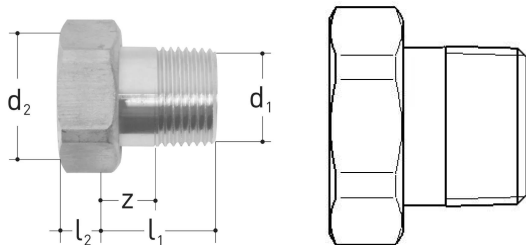

## GF JRG raccordo con filettatura maschio DN25

**1155730**

Descrizione: per 1300-1333, 1350-1363, 2100-2110, 2113, 2130-2140, 2143, 8201.402, 9601.040, 9603.040, 9606.040, 9695.480

Materiale: ottone

Collegamento: filettatura maschio

Fornito con: guarnizione piatta AFM34

No about information

### Dimensioni

Altezza unità articolo	46
Lunghezza unità articolo	42
Peso unitario dell'articolo	0,18
Larghezza unità articolo	50
Item_UOM	St.

### Measurements

Lunghezza (l1)	34
Lunghezza (l2)	8
Z	15