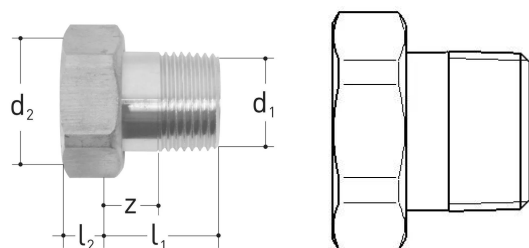

GF JRG raccordo con filettatura maschio DN25

1155730

Product code

Item no EAN	7613263018175
Item no GF	350331901
Item no GTIN	07613263018175
Item no RSK	4893389

Dimensioni

Altezza unità articolo	46
Lunghezza unità articolo	42
Peso unitario dell'articolo	0,18
Larghezza unità articolo	50
Item_UOM	St.

Measurements

Lunghezza (l1)	34
Lunghezza (l2)	8
Z	15

Packaging

GTIN imballaggio PL1	06414900455602
GTIN imballaggio PL2	06414900455619
Altezza imballo PL1	50
Altezza imballo PL2	120
Lunghezza imballo PL1	45
Lunghezza imballo PL2	180
Quantità imballo PL1	1
Quantità imballo PL2	10
Tipo di imballaggio PL1	Plastic_Bag
Tipo di imballaggio PL2	Medium_Box
Volume di imballaggio PL1	0,0001125
Volume di imballaggio PL2	0,002808