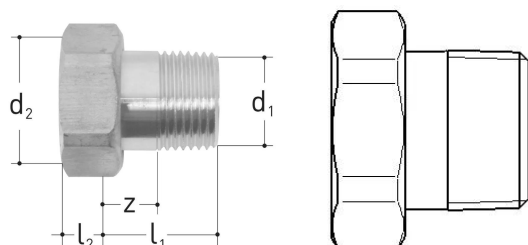

## GF JRG raccordo con filettatura maschio DN20

**1155727**

Descrizione: per 1300-1333, 1350-1363, 2100-2110, 2113, 2130-2140, 2143, 8201.402, 9601.040, 9603.040, 9606.040, 9695.480

Materiale: ottone

Collegamento: filettatura maschio

Fornito con: guarnizione piatta AFM34

No about information

### Dimensioni

Altezza unità articolo	37
Lunghezza unità articolo	36
Peso unitario dell'articolo	0,1
Larghezza unità articolo	41
Item_UOM	St.

### Measurements

Lunghezza (l1)	29
Lunghezza (l2)	7
Z	13