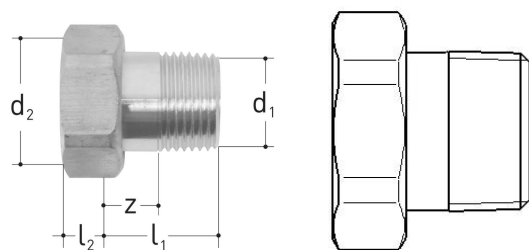

GF JRG raccordo con filettatura maschio DN20

1155727

Product code

Item no EAN	7613263018199
Item no GF	350331801
Item no GTIN	07613263018199
Item no RSK	4893388

Dimensioni

Altezza unità articolo	37
Lunghezza unità articolo	36
Peso unitario dell'articolo	0,1
Larghezza unità articolo	41
Item_UOM	St.

Measurements

Lunghezza (l1)	29
Lunghezza (l2)	7
Z	13

Packaging

GTIN imballaggio PL1	06414900455589
GTIN imballaggio PL2	06414900455596
Altezza imballo PL1	40
Altezza imballo PL2	120
Lunghezza imballo PL1	40
Lunghezza imballo PL2	180
Quantità imballo PL1	1
Quantità imballo PL2	10
Tipo di imballaggio PL1	Plastic_Bag
Tipo di imballaggio PL2	Medium_Box
Volume di imballaggio PL1	0,000072
Volume di imballaggio PL2	0,002808