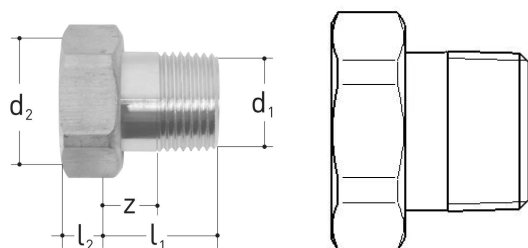

GF JRG raccordo con filettatura maschio DN15

1155724

Descrizione: per 1300-1333, 1350-1363, 2100-2110, 2113, 2130-2140, 2143, 8201.402, 9601.040, 9603.040, 9606.040, 9695.480

Materiale: ottone

Collegamento: filettatura maschio

Fornito con: guarnizione piatta AFM34

No about information

GF JRG raccordo con filettatura maschio DN15

1155724

Product code

Item no EAN	7613263018212
Item no GF	350331701
Item no GTIN	07613263018212
Item no RSK	4893387

Dimensioni

Altezza unità articolo	30
Lunghezza unità articolo	31
Peso unitario dell'articolo	0,06
Larghezza unità articolo	34
Item_UOM	St.

Measurements

Lunghezza (l1)	25
Lunghezza (l2)	6
Z	12

Packaging

GTIN imballaggio PL1	06414900455565
GTIN imballaggio PL2	06414900455572
Altezza imballo PL1	30
Altezza imballo PL2	107
Lunghezza imballo PL1	35
Lunghezza imballo PL2	143
Quantità imballo PL1	1
Quantità imballo PL2	10
Tipo di imballaggio PL1	Plastic_Bag
Tipo di imballaggio PL2	Medium_Box
Volume di imballaggio PL1	0,00003675
Volume di imballaggio PL2	0,001943227