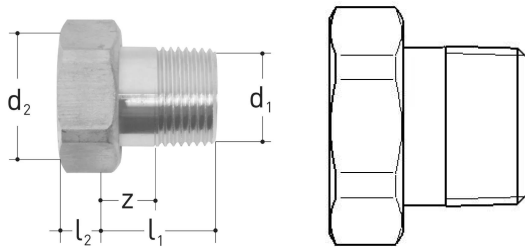

GF JRG raccordo con filettatura maschio DN15

1155724

Descrizione: per 1300-1333, 1350-1363, 2100-2110, 2113, 2130-2140, 2143, 8201.402, 9601.040, 9603.040, 9606.040, 9695.480

Materiale: ottone

Collegamento: filettatura maschio

Fornito con: guarnizione piatta AFM34

No about information

GF JRG raccordo con filettatura maschio DN15

1155724

Product code

Item no EAN	7613263018212
Item no GF	350331701
Item no GTIN	07613263018212
Item no RSK	4893387

Dimensioni

Altezza unità articolo	30
Lunghezza unità articolo	31
Peso unitario dell'articolo	0,06
Larghezza unità articolo	34
Item_UOM	St.

Measurements

Lunghezza (l1)	25
Lunghezza (l2)	6
Z	12

Packaging

GTIN imballaggio PL1	06414900455565
GTIN imballaggio PL2	06414900455572
Altezza imballo PL1	30
Altezza imballo PL2	107
Lunghezza imballo PL1	35
Lunghezza imballo PL2	143
Quantità imballo PL1	1
Quantità imballo PL2	10
Tipo di imballaggio PL1	Plastic_Bag
Tipo di imballaggio PL2	Medium_Box
Volume di imballaggio PL1	0,00003675
Volume di imballaggio PL2	0,001943227