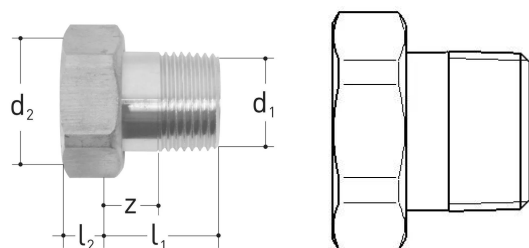

GF JRG raccordo con filettatura maschio DN10

1155723

Descrizione: per 1300-1333, 1350-1363, 2100-2110, 2113, 2130-2140, 2143, 8201.402, 9601.040, 9603.040, 9606.040, 9695.480

Materiale: ottone

Collegamento: filettatura maschio

Fornito con: guarnizione piatta AFM34

No about information

GF JRG raccordo con filettatura maschio DN10

1155723

Product code

Item no EAN	7613263018229
Item no GF	350331601
Item no GTIN	07613263018229
Item no RSK	4893386

Dimensioni

Altezza unità articolo	33.7
Lunghezza unità articolo	30
Peso unitario dell'articolo	0,06
Larghezza unità articolo	30
Item_UOM	St.

Measurements

Lunghezza (l1)	24
Lunghezza (l2)	6
Z	12

Packaging

GTIN imballaggio PL1	06414900115186
Altezza imballo PL1	35
Lunghezza imballo PL1	30
Quantità imballo PL1	1
Tipo di imballaggio PL1	Plastic_Bag
Volume di imballaggio PL1	0,0000315
Peso imballo PL1	0,062
Larghezza imballo PL1	30