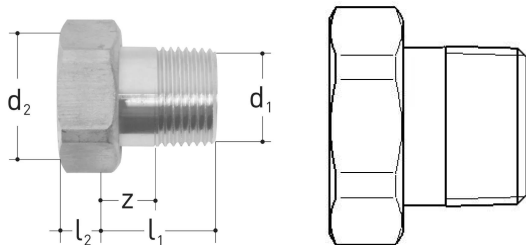

GF JRG raccordo con filettatura maschio DN10

1155723

Descrizione: per 1300-1333, 1350-1363, 2100-2110, 2113, 2130-2140, 2143, 8201.402, 9601.040, 9603.040, 9606.040, 9695.480

Materiale: ottone

Collegamento: filettatura maschio

Fornito con: guarnizione piatta AFM34

No about information

GF JRG raccordo con filettatura maschio DN10

1155723

Product code

Item no EAN	7613263018229
Item no GF	350331601
Item no GTIN	07613263018229
Item no RSK	4893386

Dimensioni

Altezza unità articolo	33.7
Lunghezza unità articolo	30
Peso unitario dell'articolo	0,06
Larghezza unità articolo	30
Item_UOM	St.

Measurements

Lunghezza (l1)	24
Lunghezza (l2)	6
Z	12

Packaging

GTIN imballaggio PL1	06414900115186
Altezza imballo PL1	35
Lunghezza imballo PL1	30
Quantità imballo PL1	1
Tipo di imballaggio PL1	Plastic_Bag
Volume di imballaggio PL1	0,0000315
Peso imballo PL1	0,062
Larghezza imballo PL1	30