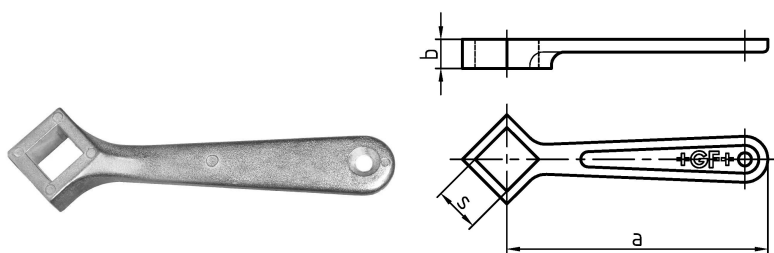

GF Malleable Fittings chiave per rubinetto 901 14 G

1154856

No about information

GF Malleable Fittings chiave per rubinetto 901 14 G

1154856

Product code

Item no EAN	7611205479329
Item no GF	770901218
Item no GTIN	07611205479329
Item no RSK	1315602
Item no VVS	004501414

Dimensioni

Altezza unità articolo	14
Lunghezza unità articolo	127
Peso unitario dell'articolo	0,063
Larghezza unità articolo	34
Item_UOM	St.

Packaging

GTIN imballaggio PL1	07611205279325
GTIN imballaggio PL4	06414900177757
Altezza imballo PL1	100
Altezza imballo PL4	508
Lunghezza imballo PL1	260
Lunghezza imballo PL4	1200
Quantità imballo PL1	60
Quantità imballo PL4	4320
Tipo di imballaggio PL1	Base_Box
Tipo di imballaggio PL4	Pallet
Volume di imballaggio PL1	0,00494
Volume di imballaggio PL4	0,48768
Peso imballo PL1	3,9
Peso imballo PL4	292,16
Larghezza imballo PL1	190