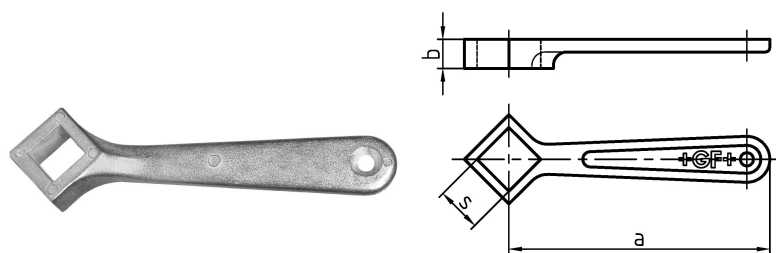

GF Malleable Fittings chiave per rubinetto 901 14 G

1154856

No about information

GF Malleable Fittings chiave per rubinetto 901 14 G

1154856

Product code

Item no EAN	7611205479329
Item no GF	770901218
Item no GTIN	07611205479329
Item no RSK	1315602
Item no VVS	004501414

Dimensioni

Altezza unità articolo	14
Lunghezza unità articolo	127
Peso unitario dell'articolo	0,063
Larghezza unità articolo	34
Item_UOM	St.

Packaging

GTIN imballaggio PL1	07611205279325
GTIN imballaggio PL4	06414900177757
Altezza imballo PL1	100
Altezza imballo PL4	508
Lunghezza imballo PL1	260
Lunghezza imballo PL4	1200
Quantità imballo PL1	60
Quantità imballo PL4	4320
Tipo di imballaggio PL1	Base_Box
Tipo di imballaggio PL4	Pallet
Volume di imballaggio PL1	0,00494
Volume di imballaggio PL4	0,48768
Peso imballo PL1	3,9
Peso imballo PL4	292,16
Larghezza imballo PL1	190