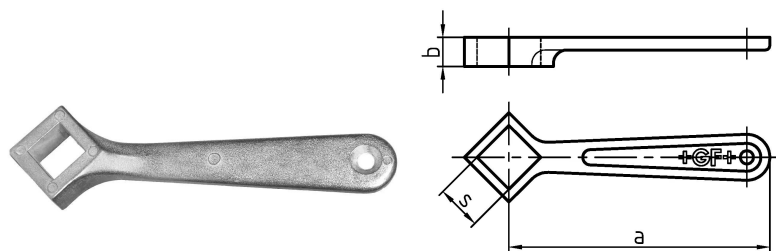

GF Malleable Fittings chiave per rubinetto 901 12 G

1154855

No about information

GF Malleable Fittings chiave per rubinetto 901 12 G

1154855

Product code

Item no EAN	7611205479305
Item no GF	770901217
Item no GTIN	07611205479305
Item no RSK	1315601
Item no VVS	004501412

Dimensioni

Altezza unità articolo	11
Lunghezza unità articolo	110
Peso unitario dell'articolo	0,04
Larghezza unità articolo	29
Item_UOM	St.

Packaging

GTIN imballaggio PL1	07611205279301
GTIN imballaggio PL4	06414900177764
Altezza imballo PL1	100
Altezza imballo PL4	508
Lunghezza imballo PL1	260
Lunghezza imballo PL4	1200
Quantità imballo PL1	60
Quantità imballo PL4	4320
Tipo di imballaggio PL1	Base_Box
Tipo di imballaggio PL4	Pallet
Volume di imballaggio PL1	0,00494
Volume di imballaggio PL4	0,48768
Peso imballo PL1	2,52
Peso imballo PL4	192,8
Larghezza imballo PL1	190