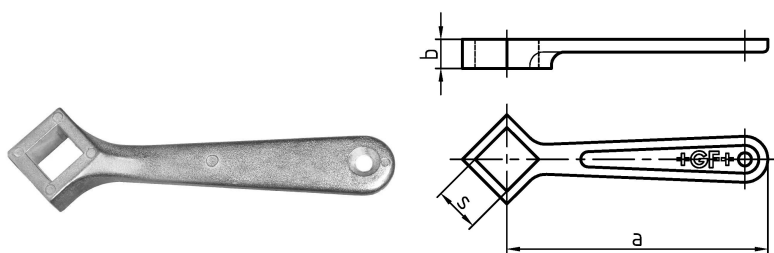

GF Malleable Fittings chiave per rubinetto 901 12 G

1154855

No about information

GF Malleable Fittings chiave per rubinetto 901 12 G

1154855

Product code

Item no EAN	7611205479305
Item no GF	770901217
Item no GTIN	07611205479305
Item no RSK	1315601
Item no VVS	004501412

Dimensioni

Altezza unità articolo	11
Lunghezza unità articolo	110
Peso unitario dell'articolo	0,04
Larghezza unità articolo	29
Item_UOM	St.

Packaging

GTIN imballaggio PL1	07611205279301
GTIN imballaggio PL4	06414900177764
Altezza imballo PL1	100
Altezza imballo PL4	508
Lunghezza imballo PL1	260
Lunghezza imballo PL4	1200
Quantità imballo PL1	60
Quantità imballo PL4	4320
Tipo di imballaggio PL1	Base_Box
Tipo di imballaggio PL4	Pallet
Volume di imballaggio PL1	0,00494
Volume di imballaggio PL4	0,48768
Peso imballo PL1	2,52
Peso imballo PL4	192,8
Larghezza imballo PL1	190