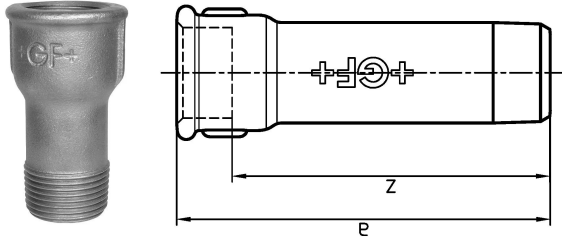

GF Malleable Fittings prolunga tubo 526 3/4 60 G

1154746

- * A causa della lunghezza complessiva del raccordo, la lunghezza della filettatura esterna non è conforme allo standard.

No about information

GF Malleable Fittings prolunga tubo 526 3/4 60 G

Dimensioni

| | |
|-----------------------------|--------|
| Altezza unità articolo | 38 |
| Lunghezza unità articolo | 38 |
| Peso unitario dell'articolo | 0,1385 |
| Larghezza unità articolo | 60 |
| Item_UOM | St. |

Measurements

| | |
|-------------|----|
| LUNGHEZZA_L | 60 |
| Z | 45 |

Packaging

| | |
|-----------------------|----------------|
| GTIN imballaggio PL1 | 07611205652838 |
| GTIN imballaggio PL2 | 07611205252830 |
| GTIN imballaggio PL4 | 06414900239301 |
| Altezza imballo PL1 | 38 |
| Altezza imballo PL2 | 200 |
| Altezza imballo PL4 | 729 |
| Lunghezza imballo PL1 | 225 |
| Lunghezza imballo PL2 | 260 |
| Lunghezza imballo PL4 | 1200 |
| Quantità imballo PL1 | 10 |
| Quantità imballo PL2 | 80 |
| Quantità imballo PL4 | 4320 |