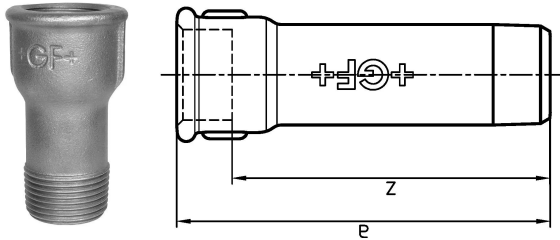

GF Malleable Fittings prolunga tubo 526 1 100 B

1154735

- * A causa della lunghezza complessiva del raccordo, la lunghezza della filettatura esterna non è conforme allo standard.

No about information

GF Malleable Fittings prolunga tubo 526 1 100 B

1154735

Product code

Item no EAN	7611205352974
Item no GF	770526135
Item no GTIN	07611205352974
Item no RSK	1363775
Item no VVS	004526208

Dimensioni

Altezza unità articolo	46
Lunghezza unità articolo	46
Peso unitario dell'articolo	0,3313
Larghezza unità articolo	100
Item_UOM	St.

Measurements

LUNGHEZZA_L	100
Z	83

Packaging

GTIN imballaggio PL1	07611205152970
GTIN imballaggio PL4	06414900071840
Altezza imballo PL1	200
Altezza imballo PL4	729
Lunghezza imballo PL1	260
Lunghezza imballo PL4	1200
Quantità imballo PL1	30
Quantità imballo PL4	1620
Tipo di imballaggio PL1	Base_Box
Tipo di imballaggio PL4	Pallet
Volume di imballaggio PL1	0,00988
Volume di imballaggio PL4	0,69984