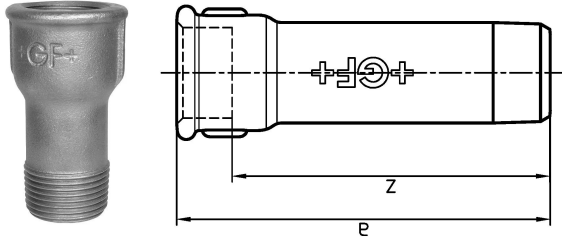

## GF Malleable Fittings tubo prolunga 526 526 1/2 70 B

1154723

- \* A causa della lunghezza complessiva del raccordo, la lunghezza della filettatura esterna non è conforme allo standard.

No about information

### Dimensioni

Altezza unità articolo	32
Lunghezza unità articolo	32
Peso unitario dell'articolo	0,11
Larghezza unità articolo	70
Item_UOM	St.

### Measurements

LUNGHEZZA_L	70
Z	57