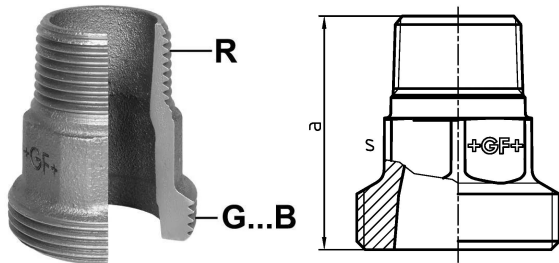

GF Malleable Fittings boccola raccordo sede piana 376 376 1/2 G

1154629

- ** Versione

No about information

GF Malleable Fittings boccola raccordo sede piana 376 376 1/2 G

1154629

Product code

Item no EAN	7611205445515
Item no GF	770376205
Item no GTIN	07611205445515
Item no RSK	1261084
Item no VVS	004376404

Dimensioni

Altezza unità articolo	34
Lunghezza unità articolo	34
Peso unitario dell'articolo	0,094
Larghezza unità articolo	43
Item_UOM	St.

Packaging

GTIN imballaggio PL1	07611205245511
GTIN imballaggio PL4	06414900239844
Altezza imballo PL1	200
Altezza imballo PL4	729
Lunghezza imballo PL1	260
Lunghezza imballo PL4	1200
Quantità imballo PL1	150
Quantità imballo PL4	8100
Tipo di imballaggio PL1	Base_Box
Tipo di imballaggio PL4	Pallet
Volume di imballaggio PL1	0,00988
Volume di imballaggio PL4	0,69984
Peso imballo PL1	14,314
Peso imballo PL4	781,4
Larghezza imballo PL1	190