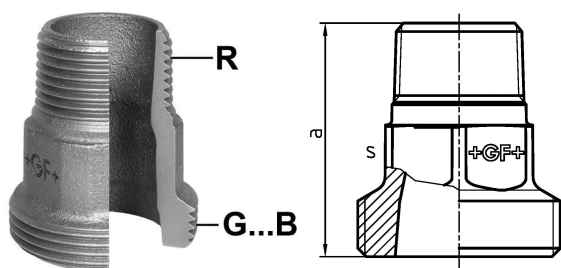

GF Malleable Fittings boccola raccordo sede piana 376 376 1/2 G

1154629

- ** Versione

No about information

GF Malleable Fittings boccola raccordo sede piana 376 376 1/2 G

1154629

Product code

Item no EAN	7611205445515
Item no GF	770376205
Item no GTIN	07611205445515
Item no RSK	1261084
Item no VVS	004376404

Dimensioni

Altezza unità articolo	34
Lunghezza unità articolo	34
Peso unitario dell'articolo	0,094
Larghezza unità articolo	43
Item_UOM	St.

Packaging

GTIN imballaggio PL1	07611205245511
GTIN imballaggio PL4	06414900239844
Altezza imballo PL1	200
Altezza imballo PL4	729
Lunghezza imballo PL1	260
Lunghezza imballo PL4	1200
Quantità imballo PL1	150
Quantità imballo PL4	8100
Tipo di imballaggio PL1	Base_Box
Tipo di imballaggio PL4	Pallet
Volume di imballaggio PL1	0,00988
Volume di imballaggio PL4	0,69984
Peso imballo PL1	14,314
Peso imballo PL4	781,4
Larghezza imballo PL1	190