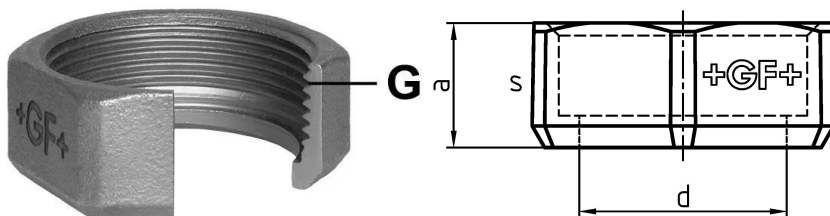

GF Malleable Fittings unione dado 374 1/2 G1 1/8 S G

1154615

- * Solitamente non viene fornito come pezzo separato.
- ** Versione
- *** Dado di raccordo per 371 1 - 1¼

No about information

GF Malleable Fittings unione dado 374 1/2 G1 1/8 S G

1154615

Product code

Item no EAN	7611205444846
Item no GF	770374220
Item no GTIN	07611205444846
Item no RSK	1261054
Item no VVS	004374409

Dimensioni

Altezza unità articolo	44
Lunghezza unità articolo	48
Peso unitario dell'articolo	0,0892
Larghezza unità articolo	19
Item_UOM	St.

Packaging

GTIN imballaggio PL1	07611205244842
GTIN imballaggio PL4	06414900239998
Altezza imballo PL1	200
Altezza imballo PL4	729
Lunghezza imballo PL1	260
Lunghezza imballo PL4	1200
Quantità imballo PL1	150
Quantità imballo PL4	8100
Tipo di imballaggio PL1	Base_Box
Tipo di imballaggio PL4	Pallet
Volume di imballaggio PL1	0,00988
Volume di imballaggio PL4	0,69984
Peso imballo PL1	13,594
Peso imballo PL4	742,52
Larghezza imballo PL1	190