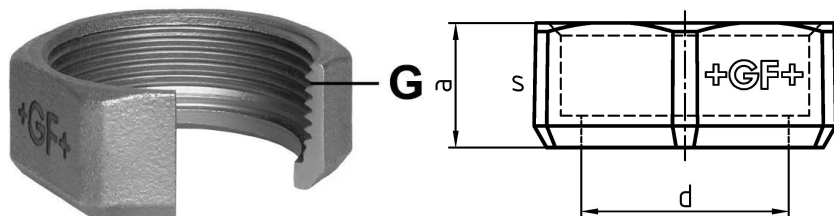

GF Malleable Fittings unione dado 374 1/2 G1 G

1154614

- * Solitamente non viene fornito come pezzo separato.
- ** Versione
- *** Dado di raccordo per 371 1 - 1¼

No about information

GF Malleable Fittings unione dado 374 1/2 G1 G

1154614

Product code

Item no EAN	7611205444839
Item no GF	770374219
Item no GTIN	07611205444839
Item no RSK	1261052
Item no VVS	004374404

Dimensioni

Altezza unità articolo	41
Lunghezza unità articolo	45
Peso unitario dell'articolo	0,0882
Larghezza unità articolo	18
Item_UOM	St.

Packaging

GTIN imballaggio PL1	07611205244835
GTIN imballaggio PL4	06414900240000
Altezza imballo PL1	200
Altezza imballo PL4	729
Lunghezza imballo PL1	260
Lunghezza imballo PL4	1200
Quantità imballo PL1	150
Quantità imballo PL4	8100
Tipo di imballaggio PL1	Base_Box
Tipo di imballaggio PL4	Pallet
Volume di imballaggio PL1	0,00988
Volume di imballaggio PL4	0,69984
Peso imballo PL1	13,444
Peso imballo PL4	734,42
Larghezza imballo PL1	190