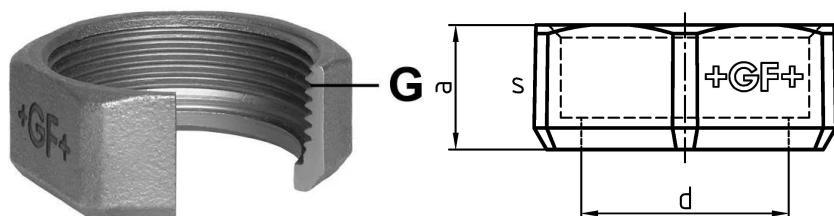

GF Malleable Fittings unione dado 374 1/2 G1 G

1154614

- * Solitamente non viene fornito come pezzo separato.
- ** Versione
- *** Dado di raccordo per 371 1 - 1¼

No about information

GF Malleable Fittings unione dado 374 1/2 G1 G

1154614

Product code

Item no EAN	7611205444839
Item no GF	770374219
Item no GTIN	07611205444839
Item no RSK	1261052
Item no VVS	004374404

Dimensioni

Altezza unità articolo	41
Lunghezza unità articolo	45
Peso unitario dell'articolo	0,0882
Larghezza unità articolo	18
Item_UOM	St.

Packaging

GTIN imballaggio PL1	07611205244835
GTIN imballaggio PL4	06414900240000
Altezza imballo PL1	200
Altezza imballo PL4	729
Lunghezza imballo PL1	260
Lunghezza imballo PL4	1200
Quantità imballo PL1	150
Quantità imballo PL4	8100
Tipo di imballaggio PL1	Base_Box
Tipo di imballaggio PL4	Pallet
Volume di imballaggio PL1	0,00988
Volume di imballaggio PL4	0,69984
Peso imballo PL1	13,444
Peso imballo PL4	734,42
Larghezza imballo PL1	190