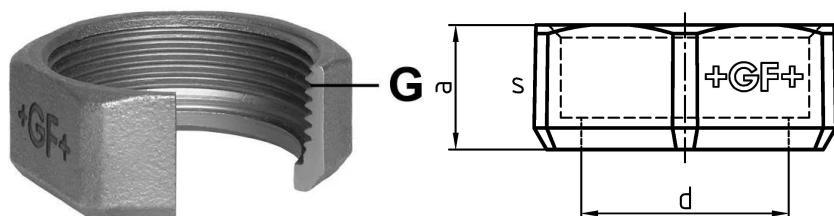

GF Malleable Fittings unione dado 374 1 1/2 G

1154608

- * Solitamente non viene fornito come pezzo separato.
- ** Versione
- *** Dado di raccordo per 371 1 - 1¼

No about information

GF Malleable Fittings unione dado 374 1 1/2 G

1154608

Product code

Item no EAN	7611205444938
Item no GF	770374208
Item no GTIN	07611205444938
Item no RSK	1261066
Item no VVS	004374411

Dimensioni

Altezza unità articolo	74
Lunghezza unità articolo	81
Peso unitario dell'articolo	0,283
Larghezza unità articolo	25
Item_UOM	St.

Packaging

GTIN imballaggio PL1	07611205244934
GTIN imballaggio PL4	06414900239950
Altezza imballo PL1	200
Altezza imballo PL4	729
Lunghezza imballo PL1	260
Lunghezza imballo PL4	1200
Quantità imballo PL1	40
Quantità imballo PL4	2160
Tipo di imballaggio PL1	Base_Box
Tipo di imballaggio PL4	Pallet
Volume di imballaggio PL1	0,00988
Volume di imballaggio PL4	0,69984
Peso imballo PL1	11,534
Peso imballo PL4	631,28
Larghezza imballo PL1	190