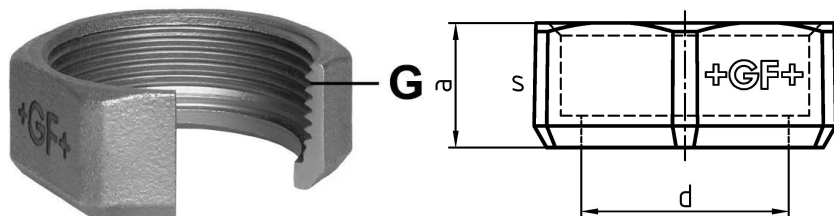

GF Malleable Fittings unione dado 374 1/2 G1 1/8 S B

1154600

- * Solitamente non viene fornito come pezzo separato.
- ** Versione
- *** Dado di raccordo per 371 1 - 1¼

No about information

GF Malleable Fittings unione dado 374 1/2 G1 1/8 S B

1154600

Product code

Item no EAN	7611205344849
Item no GF	770374120
Item no GTIN	07611205344849
Item no RSK	1261053
Item no VVS	004374109

Dimensioni

Altezza unità articolo	44
Lunghezza unità articolo	48
Peso unitario dell'articolo	0,087
Larghezza unità articolo	19
Item_UOM	St.

Packaging

GTIN imballaggio PL1	07611205144845
GTIN imballaggio PL4	06414900072564
Altezza imballo PL1	200
Altezza imballo PL4	729
Lunghezza imballo PL1	260
Lunghezza imballo PL4	1200
Quantità imballo PL1	150
Quantità imballo PL4	8100
Tipo di imballaggio PL1	Base_Box
Tipo di imballaggio PL4	Pallet
Volume di imballaggio PL1	0,00988
Volume di imballaggio PL4	0,69984
Peso imballo PL1	13,264
Peso imballo PL4	724,7
Larghezza imballo PL1	190