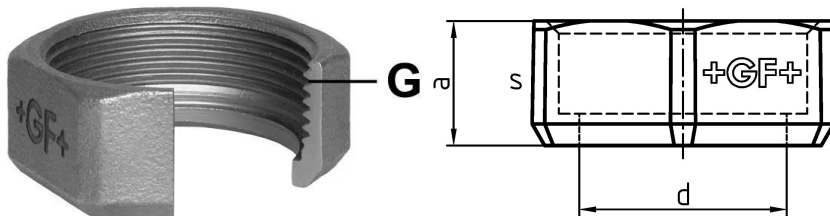

GF Malleable Fittings unione dado 374 1/2 G1 1/8 S B

1154600

- * Solitamente non viene fornito come pezzo separato.
- ** Versione
- *** Dado di raccordo per 371 1 - 1¼

No about information

GF Malleable Fittings unione dado 374 1/2 G1 1/8 S B

1154600

Product code

Item no EAN	7611205344849
Item no GF	770374120
Item no GTIN	07611205344849
Item no RSK	1261053
Item no VVS	004374109

Dimensioni

Altezza unità articolo	44
Lunghezza unità articolo	48
Peso unitario dell'articolo	0,087
Larghezza unità articolo	19
Item_UOM	St.

Packaging

GTIN imballaggio PL1	07611205144845
GTIN imballaggio PL4	06414900072564
Altezza imballo PL1	200
Altezza imballo PL4	729
Lunghezza imballo PL1	260
Lunghezza imballo PL4	1200
Quantità imballo PL1	150
Quantità imballo PL4	8100
Tipo di imballaggio PL1	Base_Box
Tipo di imballaggio PL4	Pallet
Volume di imballaggio PL1	0,00988
Volume di imballaggio PL4	0,69984
Peso imballo PL1	13,264
Peso imballo PL4	724,7
Larghezza imballo PL1	190