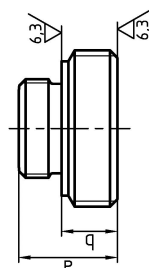

GF Malleable Fittings boccola raccordo sede piana 373 373 1 1/4 G
1154587

No about information

GF Malleable Fittings boccola raccordo sede piana 373 373 1 1/4 G

1154587

Status

Item Available From date

2025-09-05

Product code

Item no EAN	7611205444709
Item no GF	770373207
Item no GTIN	07611205444709
Item no RSK	1261042
Item no VVS	004373410

Dimensioni

Altezza unità articolo	60
Lunghezza unità articolo	60
Peso unitario dell'articolo	0,179
Larghezza unità articolo	33
Item_UOM	St.

Packaging

GTIN imballaggio PL1	07611205244705
GTIN imballaggio PL4	06414900240031
Altezza imballo PL1	200
Altezza imballo PL4	729
Lunghezza imballo PL1	260
Lunghezza imballo PL4	1200
Quantità imballo PL1	70
Quantità imballo PL4	3780
Tipo di imballaggio PL1	Base_Box
Tipo di imballaggio PL4	Pallet
Volume di imballaggio PL1	0,00988
Volume di imballaggio PL4	0,69984
Peso imballo PL1	12,744

Peso imballo PL4	696,62
Larghezza imballo PL1	190
Larghezza imballo PL4	800

Documenti tecnici

[Download documenti](#) 

Uponor Corporation

Ilmalantori 4
00240, Helsinki
Finland

T +358 (0)20 129 211
F +358 (0)20 129 2841