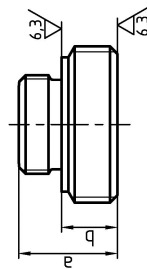

GF Malleable Fittings boccola raccordo sede piana 373 373 1 1/4 G
1154587

No about information

GF Malleable Fittings boccola raccordo sede piana 373 373 1 1/4 G

1154587

Status

Item Available From date

2025-09-05

Product code

Item no EAN	7611205444709
Item no GF	770373207
Item no GTIN	07611205444709
Item no RSK	1261042
Item no VVS	004373410

Dimensioni

Altezza unità articolo	60
Lunghezza unità articolo	60
Peso unitario dell'articolo	0,179
Larghezza unità articolo	33
Item_UOM	St.

Packaging

GTIN imballaggio PL1	07611205244705
GTIN imballaggio PL4	06414900240031
Altezza imballo PL1	200
Altezza imballo PL4	729
Lunghezza imballo PL1	260
Lunghezza imballo PL4	1200
Quantità imballo PL1	70
Quantità imballo PL4	3780
Tipo di imballaggio PL1	Base_Box
Tipo di imballaggio PL4	Pallet
Volume di imballaggio PL1	0,00988
Volume di imballaggio PL4	0,69984
Peso imballo PL1	12,744

Peso imballo PL4	696,62
Larghezza imballo PL1	190
Larghezza imballo PL4	800

Documenti tecnici

[Download documenti](#) 

Uponor Corporation

Ilmalantori 4
00240, Helsinki
Finland

T +358 (0)20 129 211
F +358 (0)20 129 2841