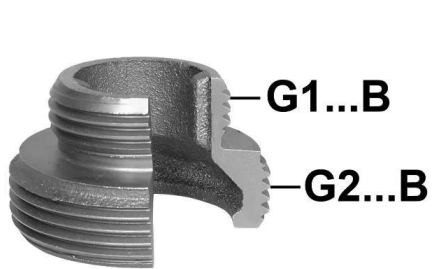

GF Malleable Fittings boccola raccordo sede piana 373 373 1 1/4 G
1154587

No about information

GF Malleable Fittings boccola raccordo sede piana 373 373 1 1/4 G

1154587

Status

Item Available From date

2025-09-05

Product code

Item no EAN	7611205444709
Item no GF	770373207
Item no GTIN	07611205444709
Item no RSK	1261042
Item no VVS	004373410

Dimensioni

Altezza unità articolo	60
Lunghezza unità articolo	60
Peso unitario dell'articolo	0,179
Larghezza unità articolo	33
Item_UOM	St.