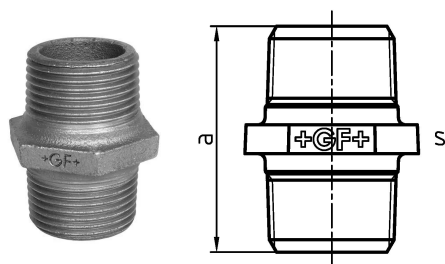

GF Malleable Fittings nipples 280 2 1/2 G

1154075

Product code

Item no EAN	7611205429195
Item no GF	770280210
Item no GTIN	07611205429195
Item no LVI	0855181
Item no NOBB	60639165
Item no NRF	1366897
Item no RSK	1316546
Item no VVS	004280413

Dimensioni

Altezza unità articolo	85
Lunghezza unità articolo	99
Peso unitario dell'articolo	0,835
Larghezza unità articolo	75
Item_UOM	St.

Packaging

GTIN imballaggio PL1	07611205229191
GTIN imballaggio PL4	06414900123914
Altezza imballo PL1	200
Altezza imballo PL4	729
Lunghezza imballo PL1	385
Lunghezza imballo PL4	1200
Quantità imballo PL1	20
Quantità imballo PL4	540
Tipo di imballaggio PL1	Base_Box
Tipo di imballaggio PL4	Pallet
Volume di imballaggio PL1	0,019635
Volume di imballaggio PL4	0,69984