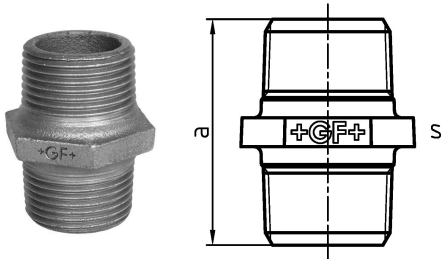

GF Malleable Fittings nipples 280 1 1/2 G

1154073

- ST ... questi tipi di raccordi sono realizzati in acciaio (finitura zincata = elettroplaccata) e non sono adatti per installazioni con acqua potabile.

No about information

GF Malleable Fittings nipples 280 1 1/2 G

1154073

Product code

Item no EAN	7611205429164
Item no GF	770280208
Item no GTIN	07611205429164
Item no LVI	0855179
Item no NOBB	60639161
Item no NRF	1366893
Item no RSK	1316520
Item no VVS	004280411

Dimensioni

Altezza unità articolo	55
Lunghezza unità articolo	63
Peso unitario dell'articolo	0,3342
Larghezza unità articolo	59
Item_UOM	St.

Packaging

GTIN imballaggio PL1	07611205229160
GTIN imballaggio PL4	06414900123938
Altezza imballo PL1	200
Altezza imballo PL4	729
Lunghezza imballo PL1	260
Lunghezza imballo PL4	1200
Quantità imballo PL1	30
Quantità imballo PL4	1620
Tipo di imballaggio PL1	Base_Box
Tipo di imballaggio PL4	Pallet
Volume di imballaggio PL1	0,00988
Volume di imballaggio PL4	0,69984