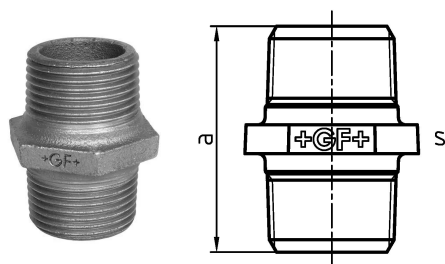

GF Malleable Fittings nipples 280 1 1/2 G

1154073

- ST ... questi tipi di raccordi sono realizzati in acciaio (finitura zincata = elettroplaccata) e non sono adatti per installazioni con acqua potabile.

No about information

GF Malleable Fittings nipples 280 1 1/2 G

1154073

Product code

Item no EAN	7611205429164
Item no GF	770280208
Item no GTIN	07611205429164
Item no LVI	0855179
Item no NOBB	60639161
Item no NRF	1366893
Item no RSK	1316520
Item no VVS	004280411

Dimensioni

Altezza unità articolo	55
Lunghezza unità articolo	63
Peso unitario dell'articolo	0,3342
Larghezza unità articolo	59
Item_UOM	St.

Packaging

GTIN imballaggio PL1	07611205229160
GTIN imballaggio PL4	06414900123938
Altezza imballo PL1	200
Altezza imballo PL4	729
Lunghezza imballo PL1	260
Lunghezza imballo PL4	1200
Quantità imballo PL1	30
Quantità imballo PL4	1620
Tipo di imballaggio PL1	Base_Box
Tipo di imballaggio PL4	Pallet
Volume di imballaggio PL1	0,00988
Volume di imballaggio PL4	0,69984