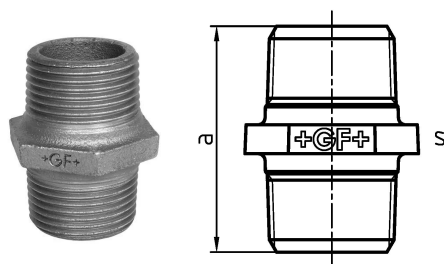

GF Malleable Fittings nipples 280 1 1/4 G

1154072

- ST ... questi tipi di raccordi sono realizzati in acciaio (finitura zincata = elettroplaccata) e non sono adatti per installazioni con acqua potabile.

No about information

GF Malleable Fittings nipples 280 1 1/4 G

1154072

Product code

Item no EAN	7611205429157
Item no GF	770280207
Item no GTIN	07611205429157
Item no LVI	0855178
Item no NOBB	60639159
Item no NRF	1366891
Item no RSK	1316512
Item no VVS	004280410

Dimensioni

Altezza unità articolo	50
Lunghezza unità articolo	58
Peso unitario dell'articolo	0,281
Larghezza unità articolo	57
Item_UOM	St.

Packaging

GTIN imballaggio PL1	07611205229153
GTIN imballaggio PL4	06414900123945
Altezza imballo PL1	200
Altezza imballo PL4	729
Lunghezza imballo PL1	260
Lunghezza imballo PL4	1200
Quantità imballo PL1	40
Quantità imballo PL4	2160
Tipo di imballaggio PL1	Base_Box
Tipo di imballaggio PL4	Pallet
Volume di imballaggio PL1	0,00988
Volume di imballaggio PL4	0,69984