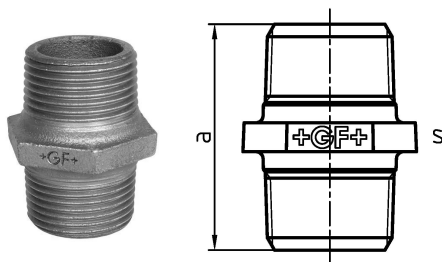

GF Malleable Fittings nipples 280 1 G

1154071

- ST ... questi tipi di raccordi sono realizzati in acciaio (finitura zincata = elettroplaccata) e non sono adatti per installazioni con acqua potabile.

No about information

GF Malleable Fittings nipples 280 1 G

1154071

Product code

Item no EAN	7611205429140
Item no GF	770280206
Item no GTIN	07611205429140
Item no LVI	0855177
Item no NOBB	60639157
Item no NRF	1366889
Item no RSK	1316504
Item no VVS	004280408

Dimensioni

Altezza unità articolo	42
Lunghezza unità articolo	48
Peso unitario dell'articolo	0,1883
Larghezza unità articolo	53
Item_UOM	St.

Packaging

GTIN imballaggio PL1	07611205629144
GTIN imballaggio PL2	07611205229146
GTIN imballaggio PL4	06414900123952
Altezza imballo PL1	42
Altezza imballo PL2	200
Altezza imballo PL4	729
Lunghezza imballo PL1	225
Lunghezza imballo PL2	260
Lunghezza imballo PL4	1200
Quantità imballo PL1	10
Quantità imballo PL2	60
Quantità imballo PL4	3240