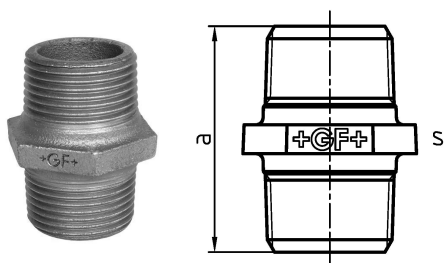

GF Malleable Fittings nipples 280 1 G

1154071

- ST ... questi tipi di raccordi sono realizzati in acciaio (finitura zincata = elettroplaccata) e non sono adatti per installazioni con acqua potabile.

No about information

GF Malleable Fittings nipples 280 1 G

1154071

Product code

Item no EAN	7611205429140
Item no GF	770280206
Item no GTIN	07611205429140
Item no LVI	0855177
Item no NOBB	60639157
Item no NRF	1366889
Item no RSK	1316504
Item no VVS	004280408

Dimensioni

Altezza unità articolo	42
Lunghezza unità articolo	48
Peso unitario dell'articolo	0,1883
Larghezza unità articolo	53
Item_UOM	St.

Packaging

GTIN imballaggio PL1	07611205629144
GTIN imballaggio PL2	07611205229146
GTIN imballaggio PL4	06414900123952
Altezza imballo PL1	42
Altezza imballo PL2	200
Altezza imballo PL4	729
Lunghezza imballo PL1	225
Lunghezza imballo PL2	260
Lunghezza imballo PL4	1200
Quantità imballo PL1	10
Quantità imballo PL2	60
Quantità imballo PL4	3240