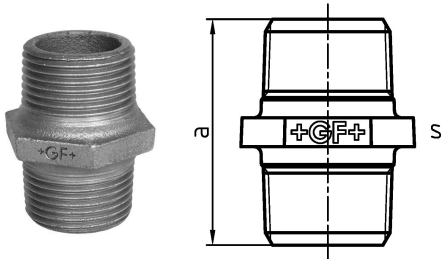

## GF Malleable Fittings nipples 280 1/2 G

1154069

- ST ... questi tipi di raccordi sono realizzati in acciaio (finitura zincata = elettroplaccata) e non sono adatti per installazioni con acqua potabile.

### Dimensioni

Altezza unità articolo	28
Lunghezza unità articolo	32
Peso unitario dell'articolo	0,0778
Larghezza unità articolo	44
Item_UOM	St.