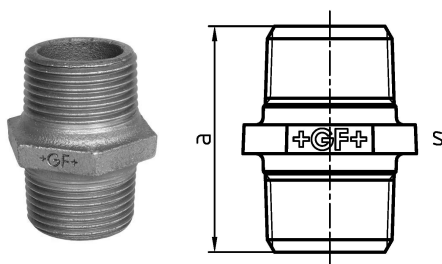

GF Malleable Fittings nipples 280 1/2 G

1154069

Product code

Item no EAN	7611205429119
Item no GF	770280204
Item no GTIN	07611205429119
Item no LVI	0855175
Item no NOBB	60639153
Item no NRF	1366885
Item no RSK	1316488
Item no VVS	004280404

Dimensioni

Altezza unità articolo	28
Lunghezza unità articolo	32
Peso unitario dell'articolo	0,0778
Larghezza unità articolo	44
Item_UOM	St.

Packaging

GTIN imballaggio PL1	07611205629113
GTIN imballaggio PL2	07611205229115
GTIN imballaggio PL4	06414900123976
Altezza imballo PL1	28
Altezza imballo PL2	200
Altezza imballo PL4	729
Lunghezza imballo PL1	155
Lunghezza imballo PL2	260
Lunghezza imballo PL4	1200
Quantità imballo PL1	10
Quantità imballo PL2	150
Quantità imballo PL4	8100