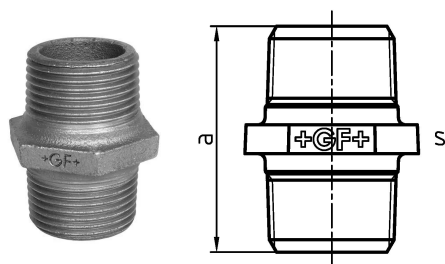

GF Malleable Fittings nipples 280 2 1/2 B

1154063

- ST ... questi tipi di raccordi sono realizzati in acciaio (finitura zincata = elettroplaccata) e non sono adatti per installazioni con acqua potabile.

No about information

GF Malleable Fittings nipples 280 2 1/2 B

1154063

Product code

Item no EAN	7611205329198
Item no GF	770280110
Item no GTIN	07611205329198
Item no NOBB	60639164
Item no NRF	1366896
Item no RSK	1316397
Item no VVS	004280113

Dimensioni

Altezza unità articolo	85
Lunghezza unità articolo	99
Peso unitario dell'articolo	0,8
Larghezza unità articolo	75
Item_UOM	St.

Packaging

GTIN imballaggio PL1	07611205129194
GTIN imballaggio PL4	06414900121286
Altezza imballo PL1	200
Altezza imballo PL4	729
Lunghezza imballo PL1	385
Lunghezza imballo PL4	1200
Quantità imballo PL1	20
Quantità imballo PL4	540
Tipo di imballaggio PL1	Base_Box
Tipo di imballaggio PL4	Pallet
Volume di imballaggio PL1	0,019635
Volume di imballaggio PL4	0,69984
Peso imballo PL1	16,42